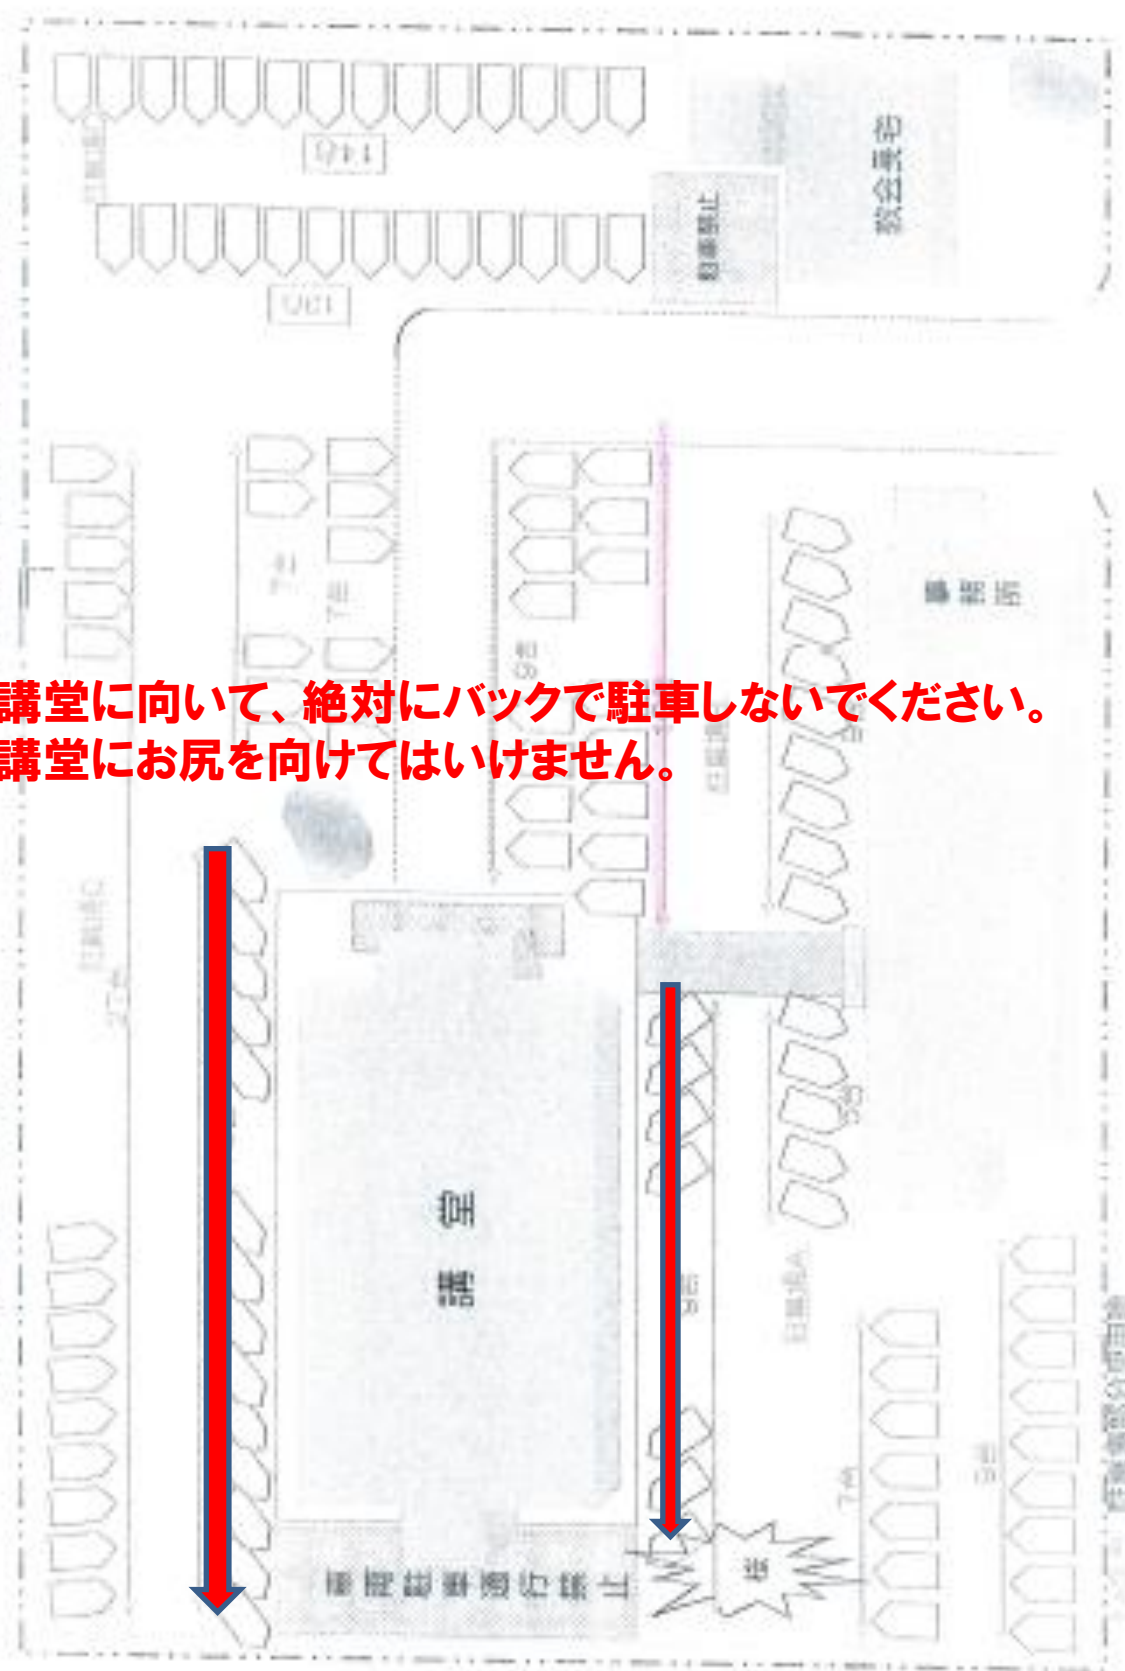

教会駐車場案内

1. 教会駐車場の利用は、礼拝時間内のみです。
2. 礼拝時間外は、教会の敷地内に入ることができません。
3. 教会の敷地内には、飲酒、喫煙、たばこを吸うことはできません。
4. 教会の敷地内には、大声で話したり、騒いだりすることはできません。
5. 教会の敷地内には、ゴミを捨てたり、汚物を撒いたりすることはできません。
6. 教会の敷地内には、車を運転したり、駐車したりすることはできません。
7. 教会の敷地内には、車を修理したり、車を洗ったりすることはできません。
8. 教会の敷地内には、車を販売したり、車を譲渡したりすることはできません。
9. 教会の敷地内には、車を盗んだり、車を壊したりすることはできません。
10. 教会の敷地内には、車を燃やしたり、車を爆破したりすることはできません。

**講堂に向いて、絶対にバックで駐車しないでください。
講堂にお尻を向けてはいけません。**

駐車券 (県体育館)

バドミントン
スポーツ少年団