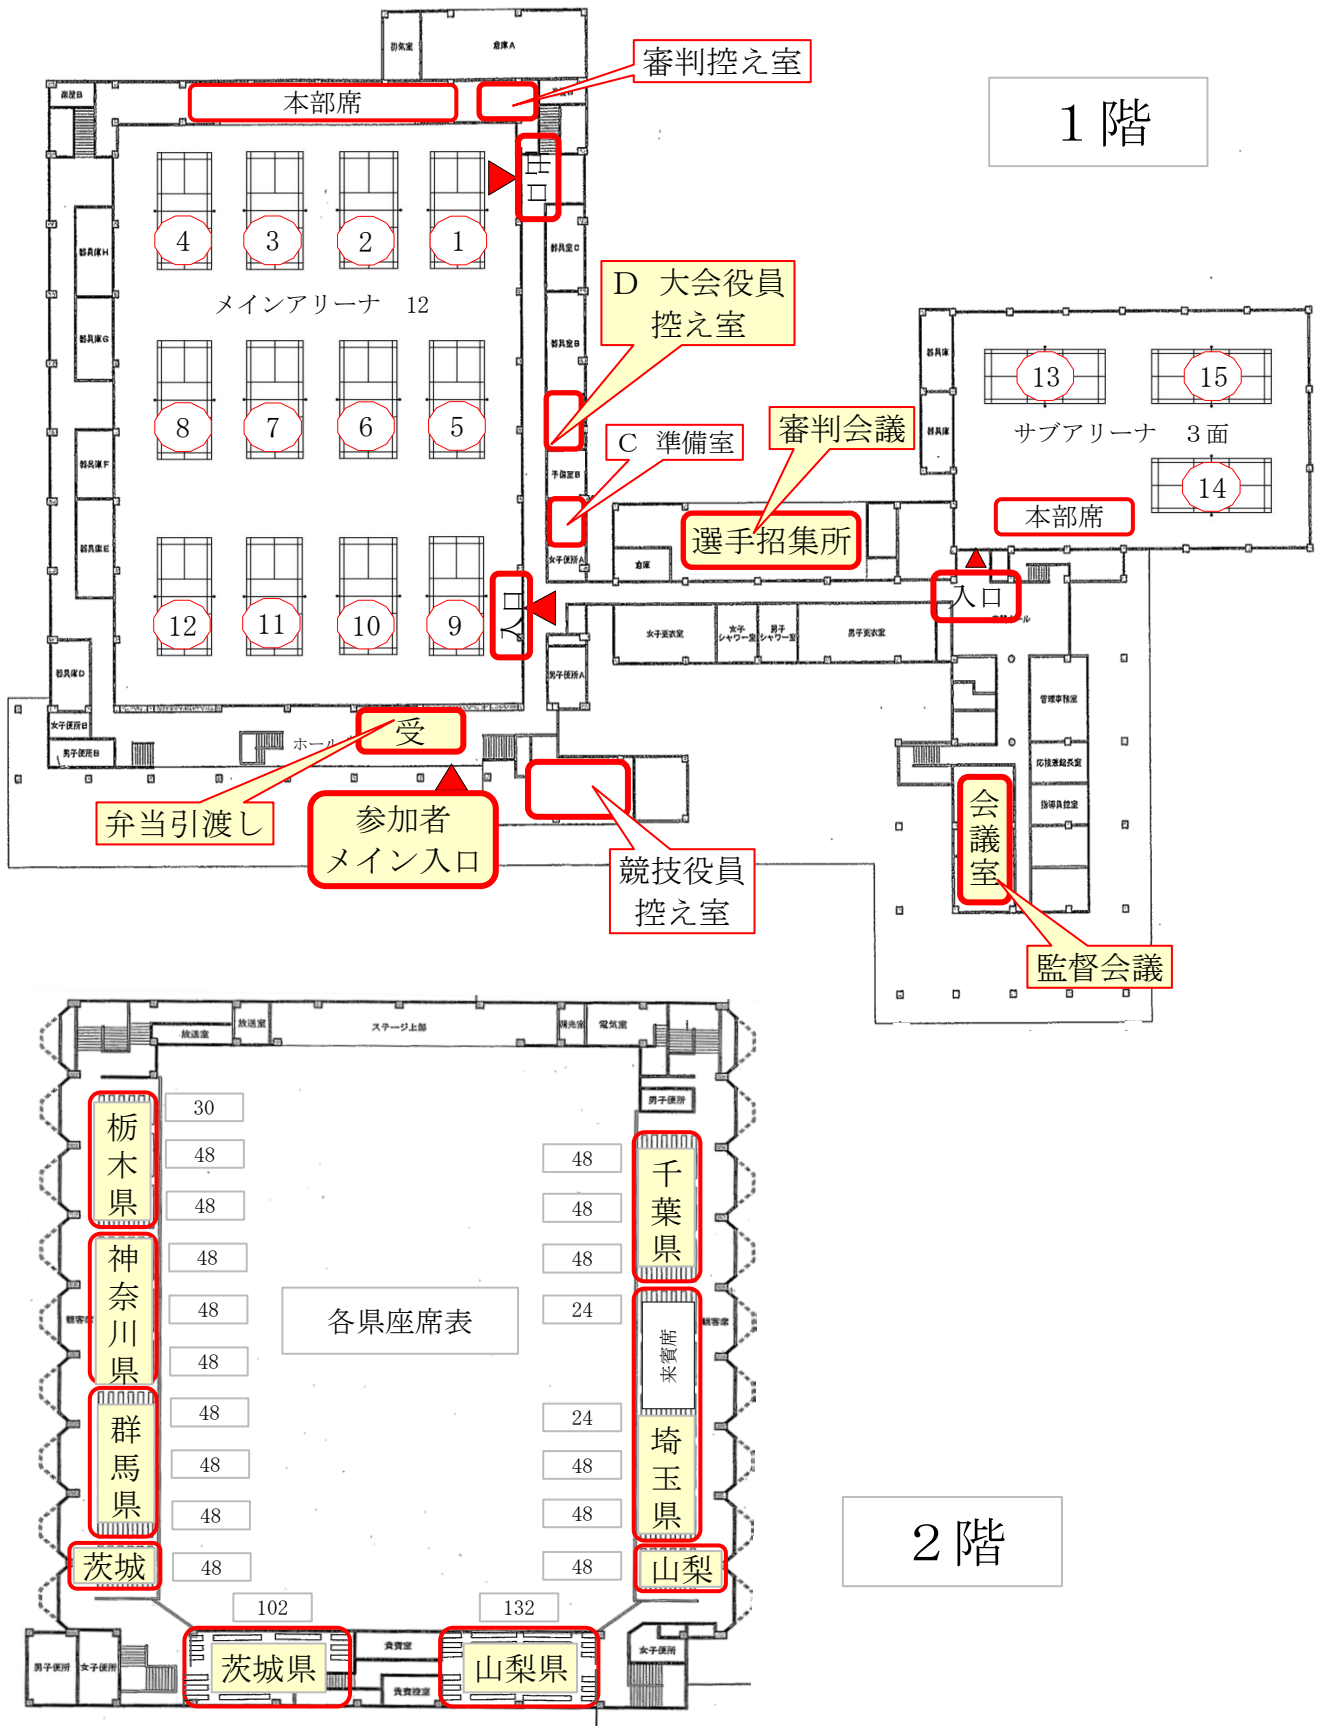

# 緑が丘スポーツ公園 体育館 見取り図

※ 10月20日・21日両日 朝8時10分に開場します。  
 応援席ではマナーを守って観覧下さい。  
 ごみは各自お持ち帰り下さい。