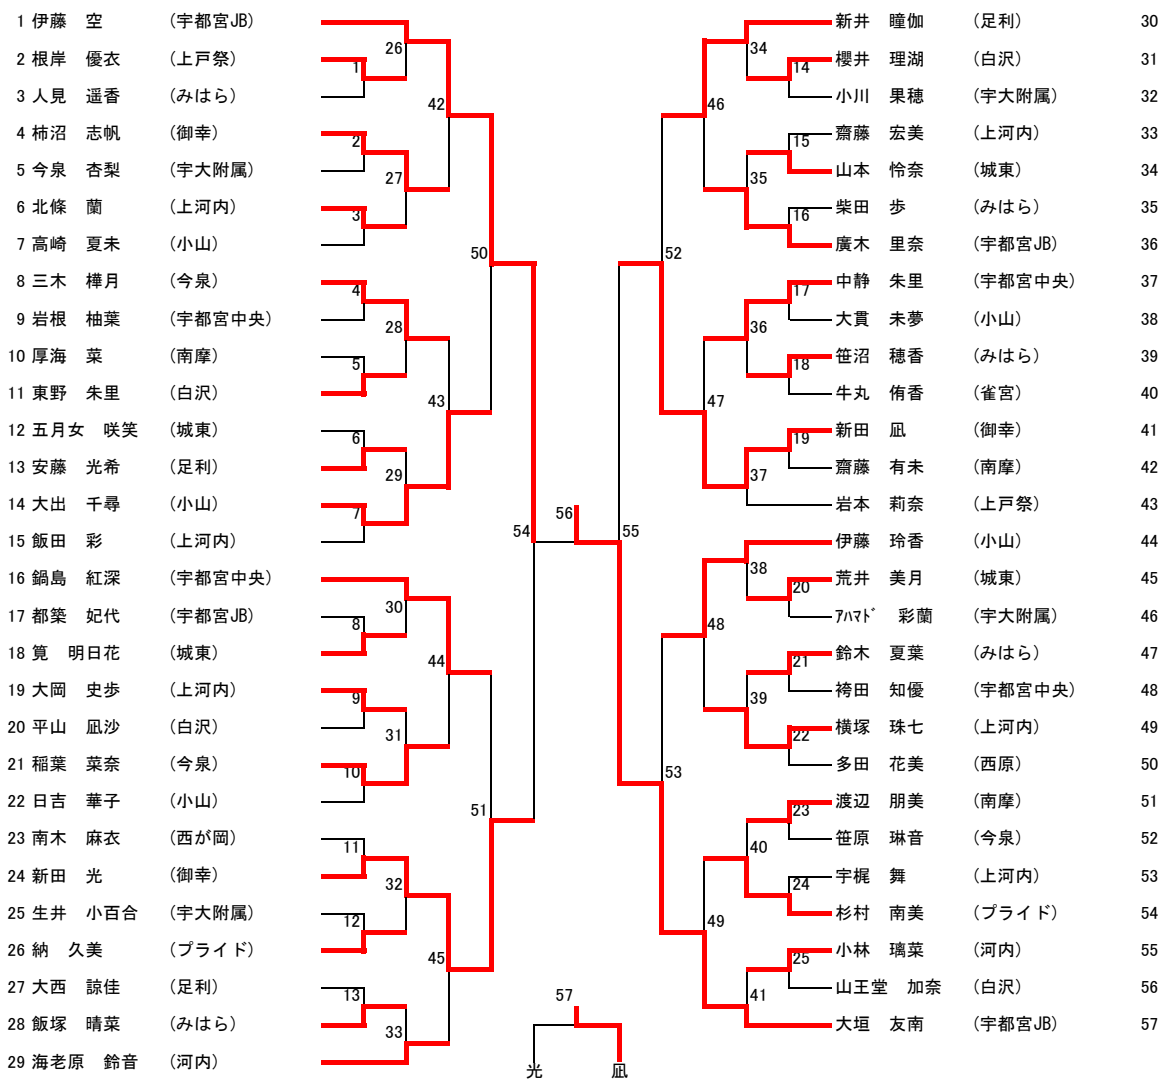

女子B

優勝	大垣 友南
準優勝	伊藤 空
3位	新田 凧

女子C

優勝	高崎 柚那
準優勝	伊藤 朱里
3位	高橋 美月