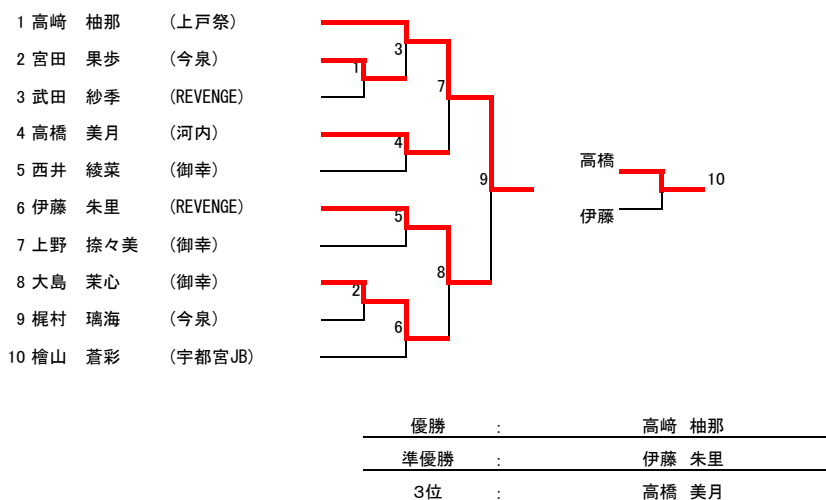

女子B

優勝	大垣 友南
準優勝	伊藤 空
3位	新田 凧

女子C

優勝	高崎 柚那
準優勝	伊藤 朱里
3位	高橋 美月