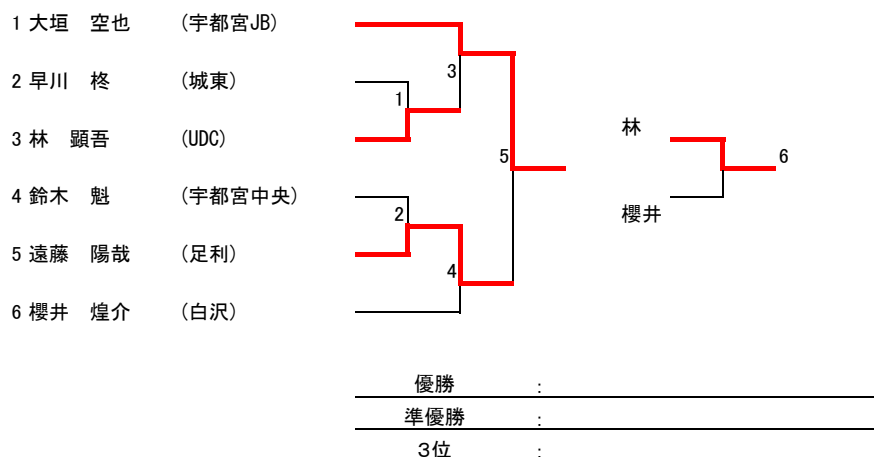

38		福田 直哉	(城東)	2	22-20	21-16		0	佐藤 大介	(上戸祭)	44
39		杉村 優太	(プライド)	2	21-18	21-12		0	齋藤 響太	(上戸祭)	44
40		高崎 拓希	(上戸祭)	2	21-16	21-12		0	高岩 龍一	(宇大附属)	45
41		北川 幸樹	(みはら)	0	5-21	7-21		2	塚本 翔太	(小山)	45
42	準々決勝	本巢 智央	(みはら)	2	21-11	21-10		0	齊藤 圭汰	(上戸祭)	46
43		渡邊 一輝	(足利)	2	21-17	20-22	21-10	1	川崎 龍也	(上戸祭)	46
44		福田 直哉	(城東)	0	11-21	17-21		2	杉村 優太	(プライド)	47
45		高崎 拓希	(上戸祭)	0	13-21	10-21		2	塚本 翔太	(小山)	47
46	準決勝	本巢 智央	(みはら)	2	21-11	21-14		0	渡邊 一輝	(足利)	48
47		杉村 優太	(プライド)	0	9-21	7-21		2	塚本 翔太	(小山)	48
48	決勝	本巢 智央	(みはら)	1	15-21	21-19	18-21	2	塚本 翔太	(小山)	
49	3決	渡邊 一輝	(足利)	2	21-7	21-12		0	杉村 優太	(プライド)	

優勝	塚本 翔太	(小山)
準優勝	本巢 智央	(みはら)
3位	渡邊 一輝	(足利)

男子B

優勝	:	若林 由亮
準優勝	:	伊藤 大地
3位	:	渡邊 俊祐

男子C

優勝	:	
準優勝	:	
3位	:	

フォレストアリーナ配置

男子B

試合番号		名前	チーム名	勝敗	1セット	2セット	3セット	勝敗	名前	チーム名	次の試合番号
1	一回戦	神山 和輝	(みはら)	2	21-13	21-17		0	中村 恵大	(プライド)	9
2		仁科 潤海	(河内)	0	17-21	18-21		2	芳田 琉生	(南摩)	10
3		若林 由亮	(小山)	2	21-1	21-0		0	吉村 柊麻	(西原)	11
4		林 隆之介	(UDC)	2			棄権	0	星野 伸弥	(西が岡)	12
5		鈴木 亨	(益子)	2	21-9	21-8		0	工藤 瞳哉	(みはら)	13
6		半田 壮玄	(宇大附属)	2	5-21	21-18	23-21	1	吉村 拓真	(西原)	14
7		横須賀 丞	(上戸祭)	0	8-21	13-21		2	多田 晴陽	(足利)	15
8		安生 悠透	(南摩)	0	3-21	4-21		2	伊藤 大地	(宇都宮JB)	16
9	二回戦	渡邊 俊祐	(足利)	2	21-5	21-11		0	神山 和輝	(みはら)	17
10		菊地 翔太	(益子)	0	12-21	9-21		2	芳田 琉生	(南摩)	17
11		穴原 怜弥	(足利)	0	7-21	6-21		2	若林 由亮	(小山)	18
12		林 隆之介	(UDC)	2	21-8	21-9		0	小林 謙介	(みはら)	18
13		鷹箸 日向	(西が岡)	0	4-21	4-21		2	鈴木 亨	(益子)	19
14		大西 惇生	(足利)	2	21-7	21-10		0	半田 壮玄	(宇大附属)	19
15		藤本 智仁	(河内)	0	15-21	19-21		2	多田 晴陽	(足利)	20
16		北川 史翔	(みはら)	0	19-21	10-21		2	伊藤 大地	(宇都宮JB)	20
17	準々決勝	渡邊 俊祐	(足利)	2	21-5	21-3		0	芳田 琉生	(南摩)	21
18		若林 由亮	(小山)	2	21-8	21-5		0	林 隆之介	(UDC)	21
19		鈴木 亨	(益子)	2	21-8	21-12		0	大西 惇生	(足利)	22
20		多田 晴陽	(足利)	0	18-21	12-21		2	伊藤 大地	(宇都宮JB)	22
21	準決勝	渡邊 俊祐	(足利)	0	9-21	5-21		2	若林 由亮	(小山)	23
22		鈴木 亨	(益子)	0	12-21	8-21		2	伊藤 大地	(宇都宮JB)	23
23	決勝	若林 由亮	(小山)	2	21-11	21-6		0	伊藤 大地	(宇都宮JB)	
24	3決	渡邊 俊祐	(足利)	2	21-13	21-5		0	鈴木 亨	(益子)	