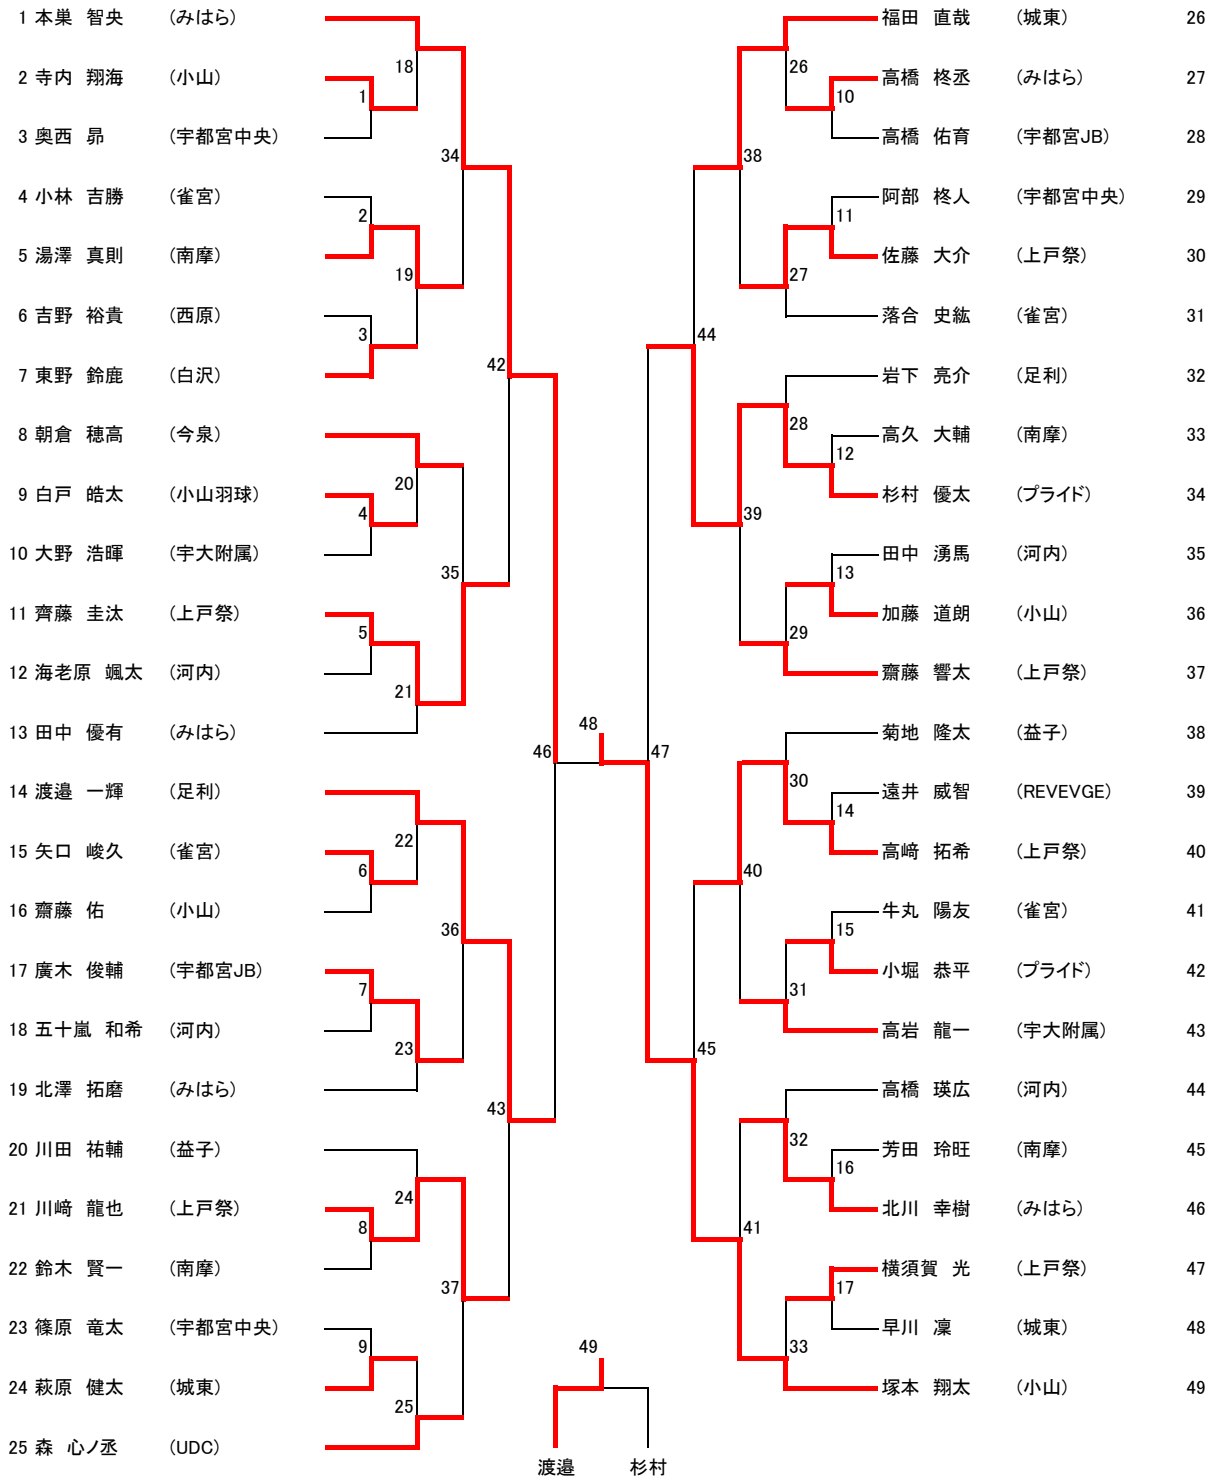

男子A

優勝	:	塚本 翔太
準優勝	:	本巢 智央
3位	:	渡邊 一輝

男子A

試合 番号		名前	チーム名	勝 敗	1セット	2セット	3セット	勝 敗	名前	チーム名	次の 試合番号
1		寺内 翔海	(小山)	2	21-15	21-18		0	奥西 昂	(宇都宮中央)	18
2		小林 吉勝	(雀宮)	0	5-21	5-21		2	湯澤 真則	(南摩)	19
3		吉野 裕貴	(西原)	0	8-21	12-21		2	東野 鈴鹿	(白沢)	19
4		白戸 皓太	(小山羽球)	2	21-8	21-7		0	大野 浩暉	(宇大附属)	20
5		齊藤 圭汰	(上戸祭)	2	16-21	21-13	21-8	1	海老原 颯太	(河内)	21
6		矢口 峻久	(雀宮)	2	22-20	21-17		0	齋藤 佑	(小山)	22
7		廣木 俊輔	(宇都宮JB)	2	21-2	21-8		0	五十嵐 和希	(河内)	23
8		川崎 龍也	(上戸祭)	2	21-3	21-6		0	鈴木 賢一	(南摩)	24
9		篠原 竜太	(宇都宮中央)	0	12-21	8-21		2	萩原 健太	(城東)	25
10		高橋 柊丞	(みはら)	2	21-12	16-21	21-5	1	高橋 佑育	(宇都宮JB)	26
11		阿部 柊人	(宇都宮中央)	0	2-21	1-21		2	佐藤 大介	(上戸祭)	27
12		高久 大輔	(南摩)	0	11-21	10-21		2	杉村 優太	(プライド)	28
13		田中 湧馬	(河内)	1	21-17	14-21	15-21	2	加藤 道朗	(小山)	29
14		遠井 威智	(REVEVGE)	0	11-21	3-21		2	高崎 拓希	(上戸祭)	30
15		牛丸 陽友	(雀宮)	0	8-21	12-21		2	小堀 恭平	(プライド)	31
16		芳田 玲旺	(南摩)	0	2-21	4-21		2	北川 幸樹	(みはら)	32
17		横須賀 光	(上戸祭)	2	21-15	21-15		0	早川 凜	(城東)	33
18	二回戦	本巢 智央	(みはら)	2	21-3	21-2		0	寺内 翔海	(小山)	34
19		湯澤 真則	(南摩)	2	21-12	21-16		0	東野 鈴鹿	(白沢)	34
20		朝倉 穂高	(今泉)	2	21-16	21-12		0	白戸 皓太	(小山羽球)	35
21		田中 優有	(みはら)	0	6-21	13-21		2	齊藤 圭汰	(上戸祭)	35
22		渡邊 一輝	(足利)	2	21-7	21-4		0	矢口 峻久	(雀宮)	36
23		北澤 拓磨	(みはら)	0	5-21	2-21		2	廣木 俊輔	(宇都宮JB)	36
24		川崎 龍也	(上戸祭)	2	21-5	21-3		0	川田 祐輔	(益子)	37
25		森 心ノ丞	(UDC)	2	21-7	21-11		0	萩原 健太	(城東)	37
26		福田 直哉	(城東)	2	21-8	21-7		0	高橋 柊丞	(みはら)	38
27		落合 史紘	(雀宮)	0	8-21	5-21		2	佐藤 大介	(上戸祭)	38
28		岩下 亮介	(足利)	0	12-21	14-21		2	杉村 優太	(プライド)	39
29		齋藤 響太	(上戸祭)	2	21-13	21-8		0	加藤 道朗	(小山)	39
30		菊地 隆太	(益子)	0	13-21	12-21		2	高崎 拓希	(上戸祭)	40
31		高岩 龍一	(宇大附属)	2	21-9	21-6		0	小堀 恭平	(プライド)	40
32		高橋 瑛広	(河内)	1	9-21	22-20	10-21	2	北川 幸樹	(みはら)	41
33		塚本 翔太	(小山)	2	21-5	21-3		0	横須賀 光	(上戸祭)	41
34	三回戦	本巢 智央	(みはら)	2	21-3	21-3		0	湯澤 真則	(南摩)	42
35		朝倉 穂高	(今泉)	1	20-22	21-14	12-21	2	齊藤 圭汰	(上戸祭)	42
36		廣木 俊輔	(宇都宮JB)	0	18-21	19-21		2	渡邊 一輝	(足利)	43
37		森 心ノ丞	(UDC)	0	18-21	19-21		2	川崎 龍也	(上戸祭)	43