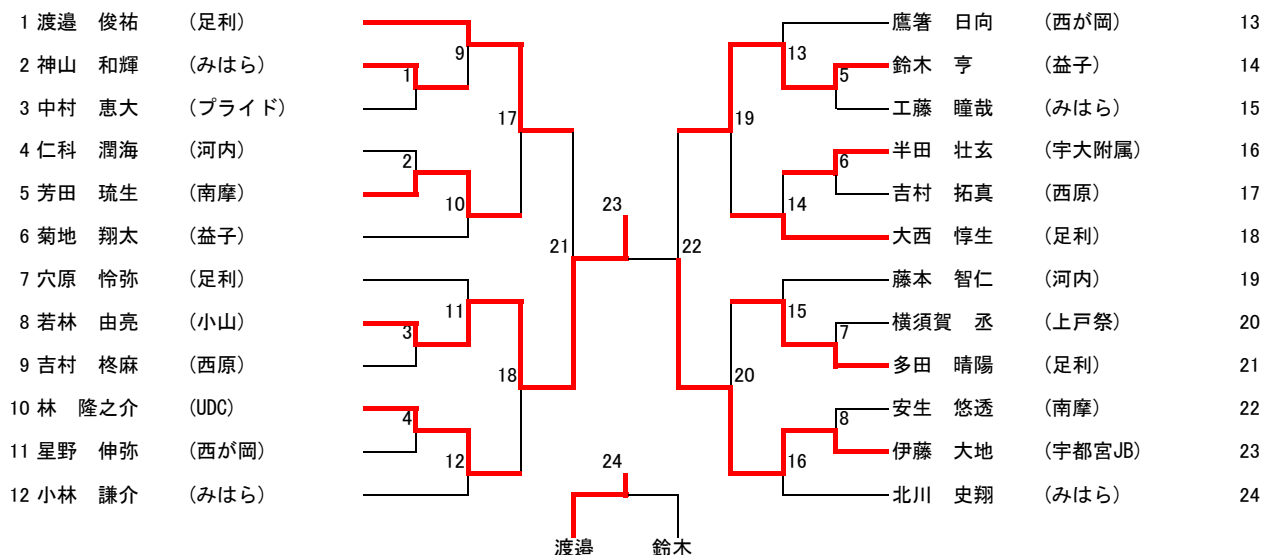

男子B

優勝	:	若林 由亮
準優勝	:	伊藤 大地
3位	:	渡邊 俊祐

男子C

優勝	:	
準優勝	:	
3位	:	

フォレストアリーナ配置