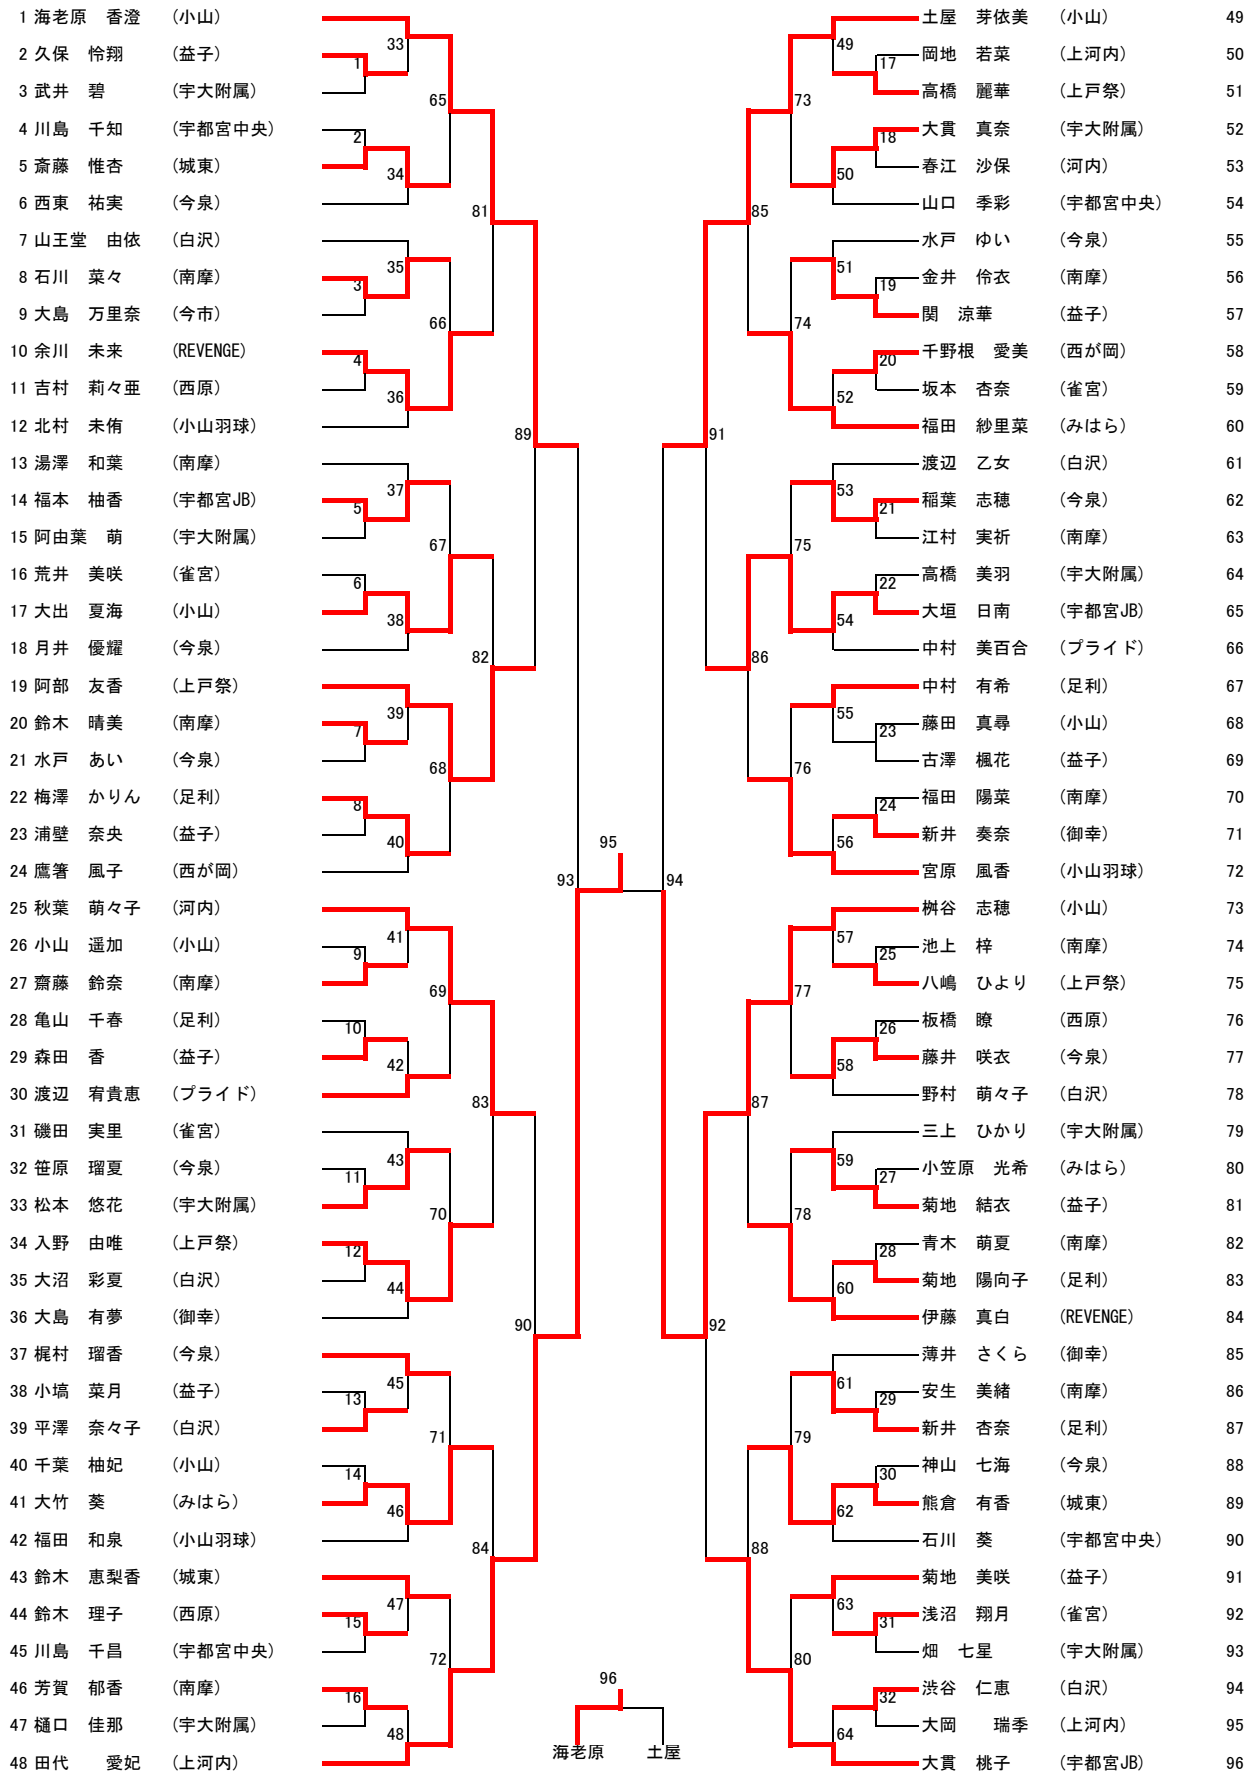

女子A

優勝	田代 愛妃
準優勝	榎谷 志穂
3位	海老原 香澄