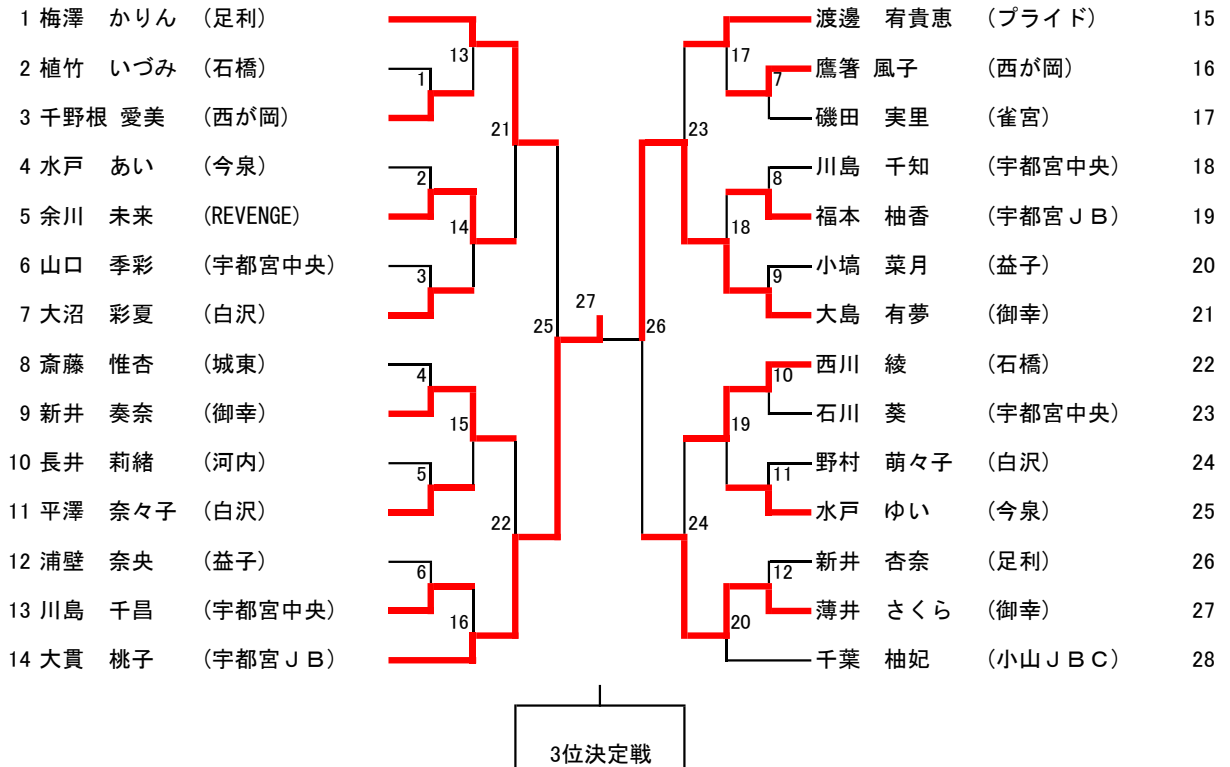

5年生以下女子シングルス (5GS)

優勝	大貫 桃子	(宇都宮JB)
準優勝	大島 有夢	(御幸)
3位	梅澤 かりん	(足利)
4位	薄井 さくら	(御幸)