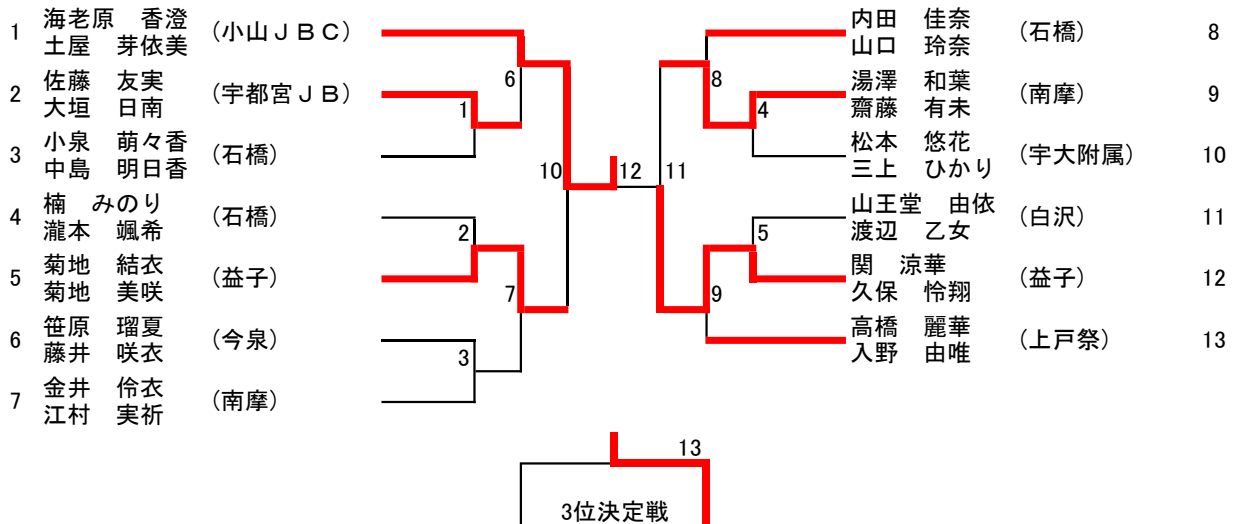

5年生以下女子ダブルス (5GD)

優勝	海老原 香澄	土屋 芽依美	(小山JBC)
準優勝	関 涼華	久保 怜翔	(益子)
3位	菊地 結衣	菊地 美咲	(益子)
4位	湯澤 和葉	齋藤 有未	(南摩)