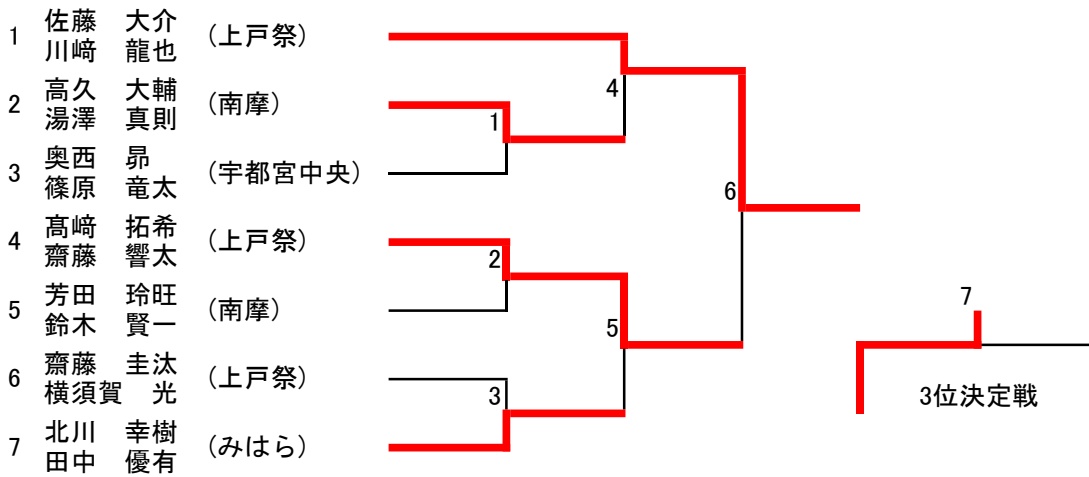

6年以下男子ダブルス (6BD)

優勝	佐藤 大介	川崎 龍也	(上戸祭)
準優勝	高久 拓希	齋藤 響太	(上戸祭)
3位	北川 幸樹	田中 優有	(みはら)
4位	高久 大輔	湯澤 真則	(南摩)