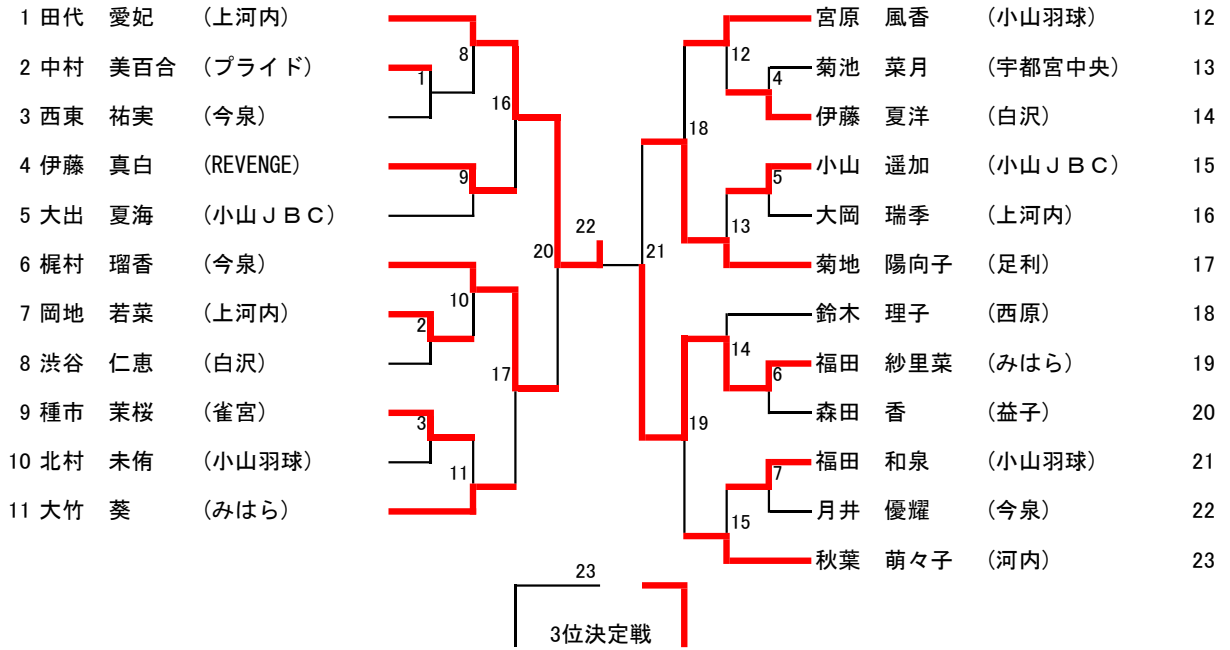

6年生以下女子シングルス (6GS)

優勝	田代 愛妃	(上河内)
準優勝	福田 紗里菜	(みはら)
3位	菊地 陽向子	(足利)
4位	梶村 瑠香	(今泉)