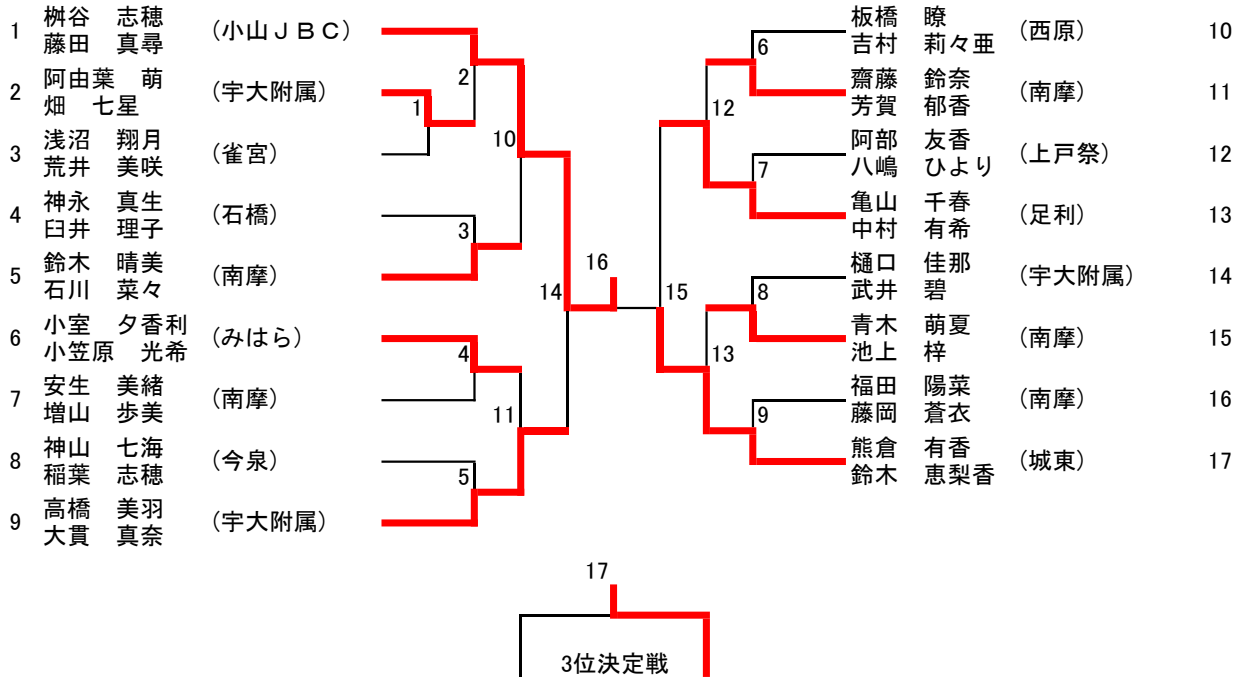

6年生以下女子ダブルス (6GD)

優勝	榎谷 志穂	藤田 真尋	(小山JBC)
準優勝	熊倉 有香	鈴木 恵梨香	(城東)
4位	高橋 美羽	大貫 真奈	(宇大附属)