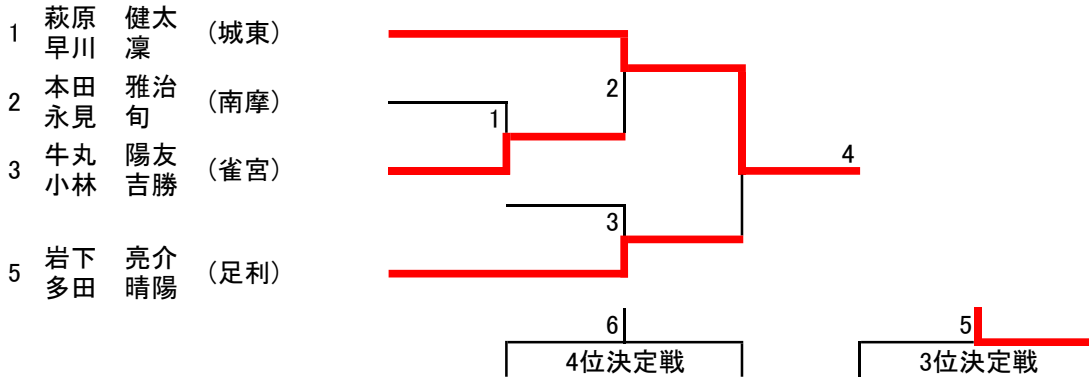

5年以下男子ダブルス (5BD)

優勝	萩原 健太	早川 凜	(城東)
準優勝	岩下 亮介	多田 晴陽	(足利)
3位	落合 史紘	矢口 峻久	#REF!
4位	牛丸 陽友	小林 吉勝	(雀宮)