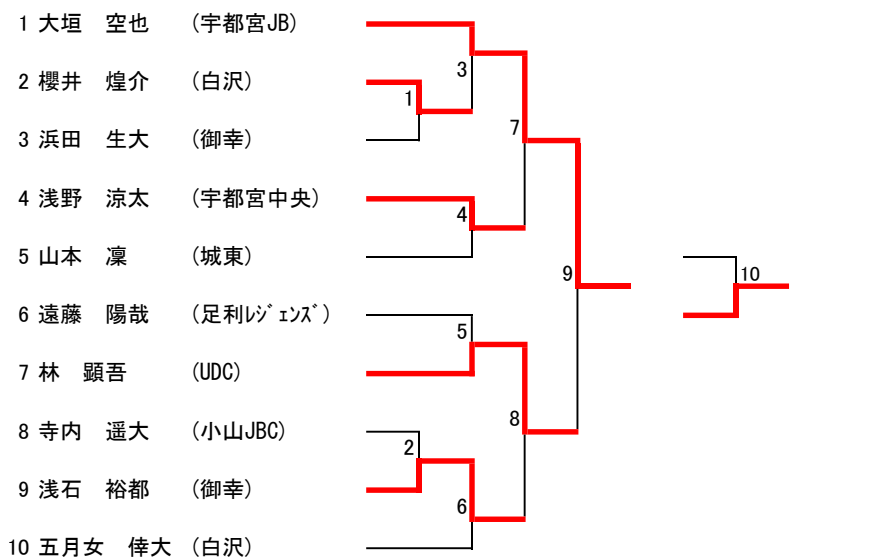

優勝	渡邊 一輝	(足利JBC)
準優勝	朝倉 穂高	(今泉)
3位	廣木 俊輔	(宇都宮JB)

男子B

優勝	:	林 隆之介(UDC)
準優勝	:	渡邊 俊祐(足利JBC)
3位	:	中村 恵大(プライド)

男子C

優勝	:	大垣 空也(宇都宮JB)
準優勝	:	林 顕吾(UDC)
3位	:	浅石 裕都(御幸)

男子B

試合番号		名前	チーム名	勝敗	1セット	2セット	3セット	勝敗	名前	チーム名	次の試合番号
1	一回戦	仁科 潤海	(小山JBC)	2	21-11	21-9		0	菊地 翔太	(益子)	11
2		北川 史翔	(みはら)	2	21-10	21-12		0	芳田 琉生	(南摩)	12
3		笹島 史恩	(城東)	0	5-21	7-21		2	横須賀 丞	(上戸祭)	12
4		半田 壮玄	(宇大附属)	2	21-9	21-1		0	野口 峻一	(今泉)	13
5		中村 恵大	(プライド)	2	21-18	21-11		0	穴原 怜弥	(足利レゾナンス)	14
6		林 隆之介	(UDC)	2	21-4	21-5		0	小林 謙介	(みはら)	15
7		鈴木 魁	(宇都宮中央)	0	16-21	14-21		2	早川 柗	(城東)	16
8		福島 直希	(小山JBC)	0	2-21	5-21		2	工藤 瞳哉	(みはら)	17
9		アハマド 亜照	(宇大附属)	0	4-21	4-21		2	安生 悠透	(南摩)	17
10		吉村 柗麻	(西原)	2	17-21	21-15	21-15	1	小堀 隼平	(プライド)	18
11	二回戦	渡邊 俊祐	(足利JBC)	2	21-6	21-18		0	仁科 潤海	(小山JBC)	19
12		北川 史翔	(みはら)	2	21-12	21-10		0	横須賀 丞	(上戸祭)	19
13		荻原 聖也	(今市)	2	21-17	21-13		0	半田 壮玄	(宇大附属)	20
14		中村 恵大	(プライド)	2	21-13	21-6		0	寺内 瑠	(小山JBC)	20
15		田口 智大	(小山JBC)	0	6-21	2-21		2	林 隆之介	(UDC)	21
16		早川 柗	(城東)	2	21-5	21-2		0	関 陽輝	(雀宮)	21
17		工藤 瞳哉	(みはら)	2	21-12	21-10		0	安生 悠透	(南摩)	22
18		吉村 柗麻	(西原)	0	15-21	10-21		2	鈴木 亨	(益子)	22
19	準々決勝	渡邊 俊祐	(足利JBC)	2	21-12	21-16		0	北川 史翔	(みはら)	23
20		荻原 聖也	(今市)	0	13-21	14-21		2	中村 恵大	(プライド)	23
21		林 隆之介	(UDC)	2	21-3	21-0		0	早川 柗	(城東)	24
22		工藤 瞳哉	(みはら)	0	17-21	10-21		2	鈴木 亨	(益子)	24
23	準決勝	渡邊 俊祐	(足利JBC)	2	21-16	21-17		0	中村 恵大	(プライド)	25
24		林 隆之介	(UDC)	2	23-21	21-13		0	鈴木 亨	(益子)	25
25	決勝	渡邊 俊祐	(足利JBC)	1	21-16	19-21	20-22	2	林 隆之介	(UDC)	
26	3決	中村 恵大	(プライド)	2	21-19	21-7		0	鈴木 亨	(益子)	