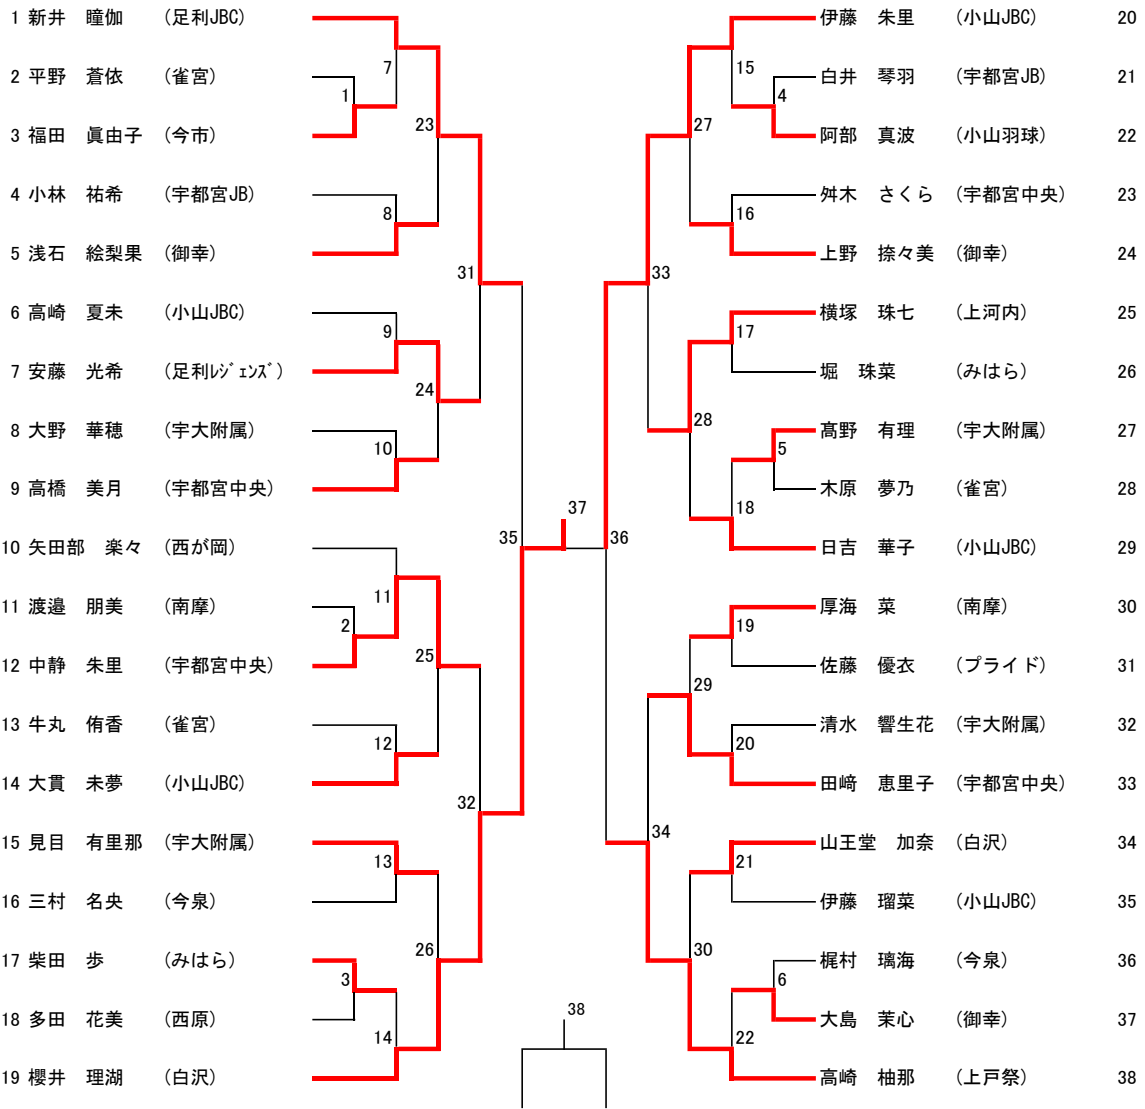

女子B

優勝	櫻井 理湖(白沢)
準優勝	伊藤 朱里(小山JBC)
3位	新井 瞳伽(足利JBC)