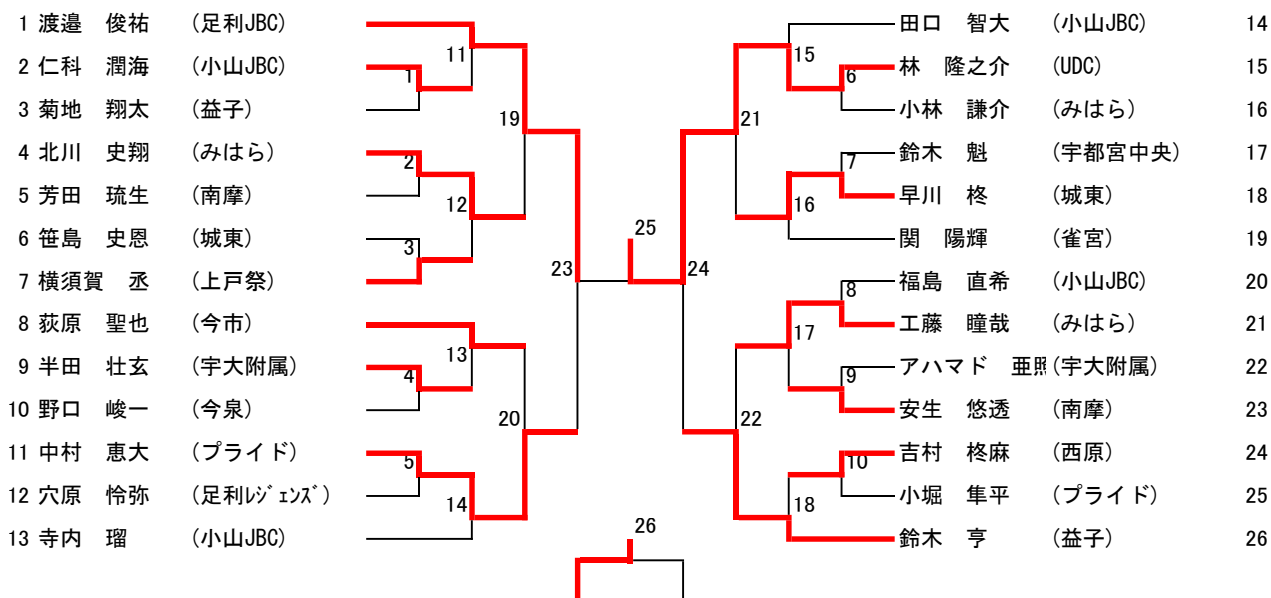

男子B

優勝	:	林 隆之介(UDC)
準優勝	:	渡邊 俊祐(足利JBC)
3位	:	中村 恵大(プライド)