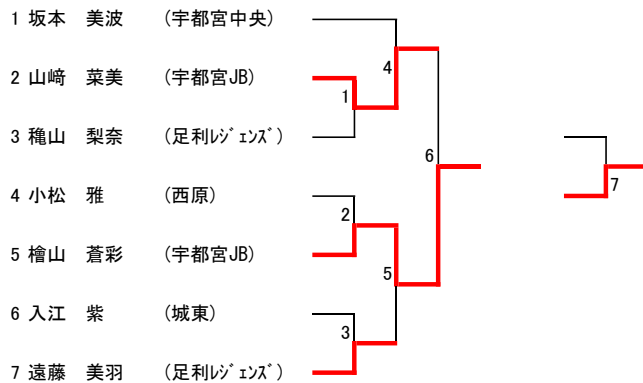

¥

優勝	吉田 瑠実	(小山JBC)
準優勝	海老原 香澄	(小山JBC)
3位	大貫 桃子	(宇都宮JB)

女子B

優勝	櫻井 理湖(白沢)
準優勝	伊藤 朱里(小山JBC)
3位	新井 瞳伽(足利JBC)

女子C

優勝	檜山 蒼彩(宇都宮JB)
準優勝	山崎 菜美(宇都宮JB)
3位	遠藤 美羽(足利レジェンズ)

女子B

試合番号		名前	チーム名	勝敗	1セット	2セット	3セット	勝敗	名前	チーム名	次の試合番号
1	一回戦	平野 蒼依	(雀宮)	0	12-21	26-28		2	福田 真由子	(今市)	7
2		渡邊 朋美	(南摩)	0	5-21	1-21		2	中静 朱里	(宇都宮中央)	11
3		柴田 歩	(みはら)	2	21-13	21-13		0	多田 花美	(西原)	14
4		白井 琴羽	(宇都宮JB)	0	9-21	6-21		2	阿部 真波	(小山羽球)	15
5		高野 有理	(宇大附属)	2	21-8	21-14		0	木原 夢乃	(雀宮)	18
6		梶村 璃海	(今泉)	1	21-18	12-21	18-21	2	大島 茉心	(御幸)	22
7	二回戦	新井 瞳伽	(足利JBC)	2	21-5	21-7		0	福田 真由子	(今市)	23
8		小林 祐希	(宇都宮JB)	0	7-21	10-21		2	浅石 絵梨果	(御幸)	23
9		高崎 夏未	(小山JBC)	0	9-21	23-25		2	安藤 光希	(足利レゾ'エンズ')	24
10		大野 華穂	(宇大附属)	0	11-21	11-21		2	高橋 美月	(宇都宮中央)	24
11		矢田部 楽々	(西が岡)	0	2-21	2-21		2	中静 朱里	(宇都宮中央)	25
12		牛丸 侑香	(雀宮)	0	6-21	10-21		2	大貫 未夢	(小山JBC)	25
13		見目 有里那	(宇大附属)	2	21-19	21-23	21-14	1	三村 名央	(今泉)	26
14		柴田 歩	(みはら)	0	13-21	1-21		2	櫻井 理湖	(白沢)	26
15		伊藤 朱里	(小山JBC)	2	21-6	21-8		0	阿部 真波	(小山羽球)	27
16		舛木 さくら	(宇都宮中央)	0	22-24	19-21		2	上野 捺々美	(御幸)	27
17		横塚 珠七	(上河内)	2	21-9	21-8		0	堀 珠菜	(みはら)	28
18		高野 有理	(宇大附属)	0	3-21	8-21		2	日吉 華子	(小山JBC)	28
19		厚海 菜	(南摩)	2	21-4	21-7		0	佐藤 優衣	(ブライド)	29
20		清水 響生花	(宇大附属)	0	16-21	15-21		2	田崎 恵里子	(宇都宮中央)	29
21		山王堂 加奈	(白沢)	2	17-21	21-10	21-12	1	伊藤 瑠菜	(小山JBC)	30
22		大島 茉心	(御幸)	0	3-21	11-21		2	高崎 柚那	(上戸祭)	30
23	三回戦	新井 瞳伽	(足利JBC)	2	21-5	21-9		0	浅石 絵梨果	(御幸)	31
24		安藤 光希	(足利レゾ'エンズ')	2	21-6	21-8		0	高橋 美月	(宇都宮中央)	31
25		中静 朱里	(宇都宮中央)	2	21-8	21-10		0	大貫 未夢	(小山JBC)	32
26		見目 有里那	(宇大附属)	0	5-21	3-21		2	櫻井 理湖	(白沢)	32
27		伊藤 朱里	(小山JBC)	2	21-3	21-5		0	上野 捺々美	(御幸)	33
28		横塚 珠七	(上河内)	2	21-14	21-19		0	日吉 華子	(小山JBC)	33
29		厚海 菜	(南摩)	1	19-21	21-15	10-21	2	田崎 恵里子	(宇都宮中央)	34
30		山王堂 加奈	(白沢)	0	5-21	18-21		2	高崎 柚那	(上戸祭)	34
31	準々決勝	新井 瞳伽	(足利JBC)	2	21-5	21-5		0	安藤 光希	(足利レゾ'エンズ')	35
32		中静 朱里	(宇都宮中央)	0	8-21	8-21		2	櫻井 理湖	(白沢)	35
33		伊藤 朱里	(小山JBC)	2	21-8	17-21	21-18	1	横塚 珠七	(上河内)	36
34		田崎 恵里子	(宇都宮中央)	0	7-21	6-21		2	高崎 柚那	(上戸祭)	36
35	準決勝	新井 瞳伽	(足利JBC)	0	11-21	15-21		2	櫻井 理湖	(白沢)	37
36		伊藤 朱里	(小山JBC)	2	21-19	21-12		0	高崎 柚那	(上戸祭)	37
37	決勝	櫻井 理湖	(白沢)	2	21-10	21-10		0	伊藤 朱里	(小山JBC)	
38	3決	新井 瞳伽	(足利JBC)	2	21-7	21-5		0	高崎 柚那	(上戸祭)	