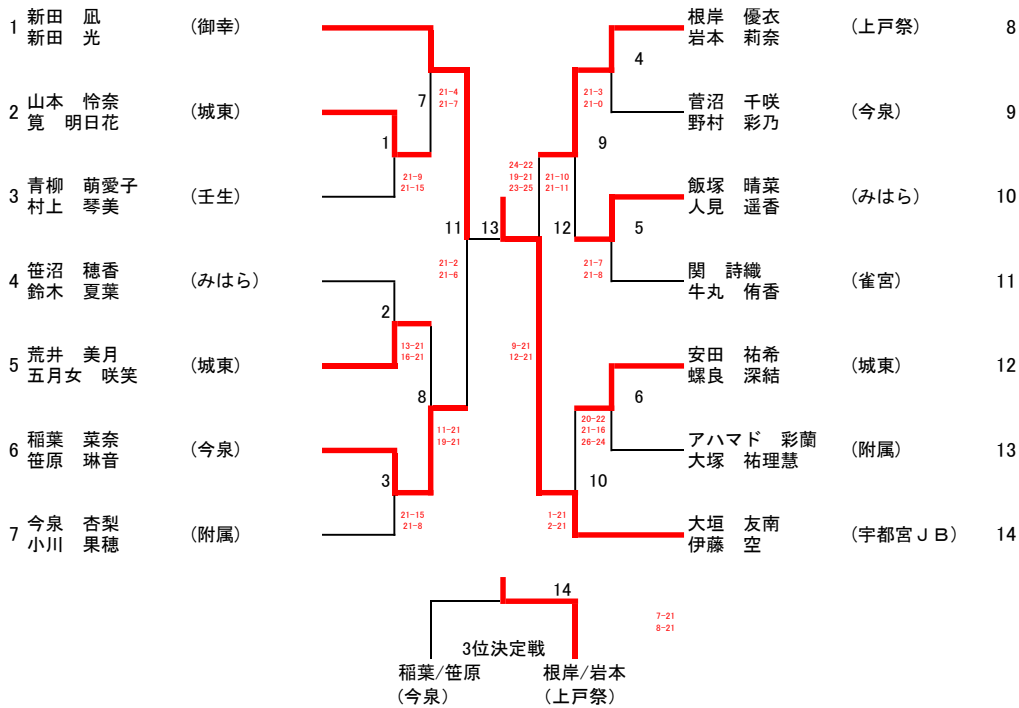

6年生以下女子シングルス  
(6GS)

1	吉田 瑠実 (小山JBC)								大島 有夢 (御幸)	16
2	入野 由唯 (上戸祭)	15	21-8 21-9					8	千野根 愛美 (西が岡)	17
3	山口 季彩 (宇都宮中央)	1	21-1 21-3					19	川島 千昌 (宇都宮中央)	18
4	大沼 彩夏 (白沢BC)			23	21-12 21-8			9	新井 杏奈 (足利JBC)	19
5	松本 悠花 (宇大附属)	2	21-17 21-17					25	平澤 奈々子 (白沢BC)	20
6	余川 未来 (御幸)			16	11-21 9-21			10	渡邊 宥貴恵 (プライド)	21
7	中村 有希 (足利JBC)	3	21-19 13-21 14-21					20	西川 綾 (石橋)	22
8	薄井 さくら (御幸)			27	21-9 21-5			11	笹原 瑠夏 (今泉)	23
9	藤井 咲衣 (今泉)	4	21-7 21-9			14-21 13-21		12	大貫 真奈 (宇大附属)	24
10	斎藤 惟杏 (城東)			17	21-7 21-12			21	鷹箸 風子 (宇都宮中央)	25
11	福本 柚香 (宇都宮JB)	5	21-18 9-21 21-15					13	水戸 あい (今泉)	26
12	石川 葵 (宇都宮中央)			24	12-21 19-21			26	阿部 千江美 (小山羽球)	27
13	荒井 美咲 (雀宮)	6	10-21 8-21			10-21 10-21		14	千葉 柚妃 (小山JBC)	28
14	高橋 李奈 (みはら)			18	9-21 8-21			22	川島 千知 (宇都宮中央)	29
15	梅澤 かりん (足利レジェンズ)	7	7-21 4-21						大貫 桃子 (宇都宮JB)	30

4年生以下女子シングルス  
(4GS)

- 優勝 櫻井 理湖 (白沢)
- 準優勝 新井 瞳伽 (足利JBC)
- 3位 中静 朱里 (宇都宮中央)
- 4位 横塚 珠七 (上河内)

6年生以下女子ダブルス  
(6GD)

優勝 海老原 香澄・土屋 芽依美 (小山JBC)  
 準優勝 菊地 結衣・菊地 美咲 (益子)  
 3位 大垣 日南・佐藤 友実 (宇都宮JB)  
 4位 久保 怜翔・関 涼華 (益子)

5年生以下女子ダブルス  
(5GD)

優勝 大垣 友南・伊藤 空 (宇都宮JB)  
 準優勝 新田 凧・新田 光 (御幸)  
 3位 根岸 優衣・岩本 莉奈 (上戸祭)  
 4位 稲葉 菜奈・笹原 琳音 (今泉)

4年生以下女子ダブルス  
(4GD)

優勝	崎 夏未 (小山)
準優勝	大野 華穂 ・ 高野 有理 (宇大附属)
3位	見目 有里那 ・ 清水 響生花 (宇大附属)
4位	入江 怜奈 ・ 入江 紫 (城東)