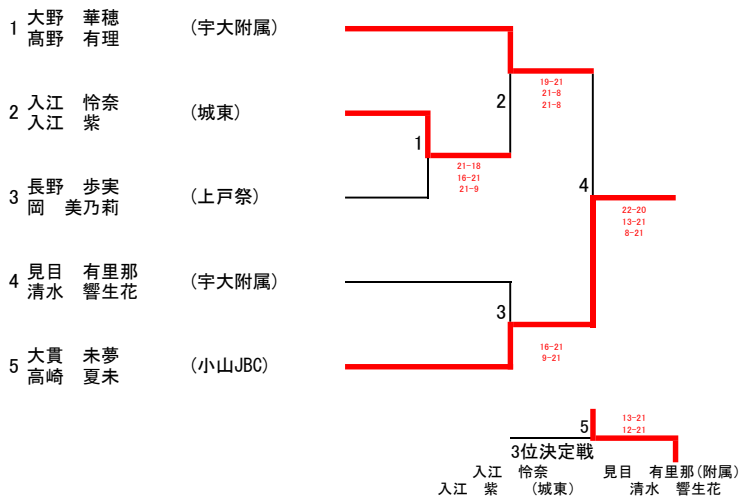

4年生以下女子ダブルス
(4GD)

優勝	崎 夏未 (小山)
準優勝	大野 華穂 ・ 高野 有理 (宇大附属)
3位	見目 有里那 ・ 清水 響生花 (宇大附属)
4位	入江 怜奈 ・ 入江 紫 (城東)