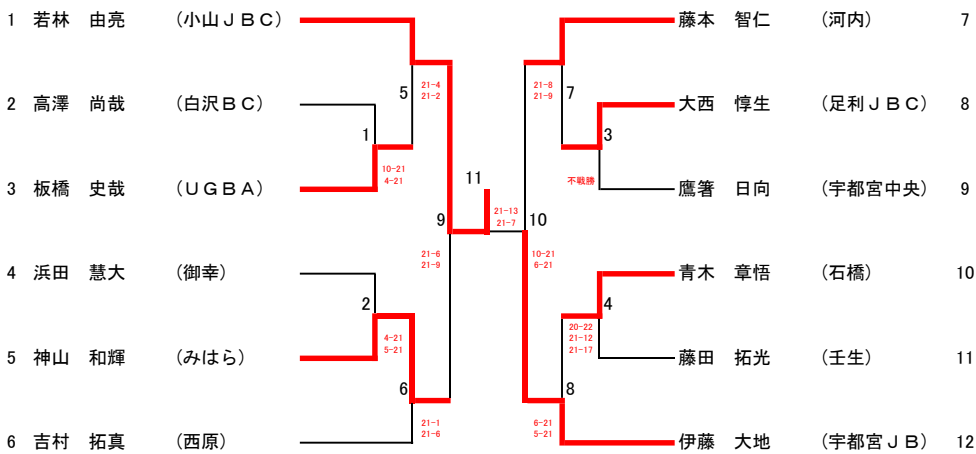

6年生以下男子シングルス  
(6BS)

5年生以下男子シングルス  
(5BS)

4年生以下男子シングルス  
(4BS)

1	渡邊 俊祐	(足利JBC)	6		10	中村 恵大	(プライド)	12
2	小堀 隼平	(プライド)	1	21-6 21-5	4	中條 晃綺	(みはら)	13
3	小林 謙介	(みはら)	14	8-21 12-21	16	半田 壮玄	(宇大附属)	14
4	寺内 瑠	(小山JBC)	7	21-9 21-7	11	寺内 遥大	(小山JBC)	15
5	関 陽輝	(雀宮)	20	21-6 21-1	19	菊地 翔太	(益子)	16
6	仁科 潤海	(小山JBC)	8	21-18 21-15	12	鈴木 魁	(宇都宮中央)	17
7	野口 峻一	(今泉)	2	21-2 21-1	17	吉村 柊麻	(西原)	18
8	浅野 涼太	(宇都宮中央)	15	21-14 21-9	5	中條 颯汰	(みはら)	19
9	大垣 空也	(宇都宮JB)	3	21-15 18-21 21-12	13	荻原 聖也	(今市)	20
10	アハマド 亜照	(宇大附属)	9	21-5 21-4	17	林 隆之介	(UDC)	21
11	鈴木 亨	(益子)		21-18 21-14				

	21	21-18 21-19
3位決定戦		
仁科 潤海	中村 恵大	
(小山JBC)	(プライド)	
優勝 渡邊 俊祐 (足利JBC)		
準優勝 林 隆之介 (UDC)		
3位 仁科 潤海 (小山JBC)		
4位 中村 恵大 (プライド)		

6年以下男子ダブルス  
(6BD)

5年以下男子ダブルス  
(5BD)

芦澤 優知	上戸祭
横須賀 丞	

優勝	
準優勝	
3位	
4位	

4年以下男子ダブルス  
(4BD)