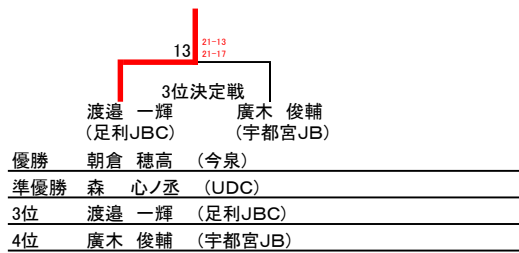

6年生以下男子シングルス  
(6BS)

5年生以下男子シングルス  
(5BS)

4年生以下男子シングルス  
(4BS)

1	渡邊 俊祐	(足利JBC)	6		10	中村 恵大	(プライド)	12
2	小堀 隼平	(プライド)	1	21-6 21-5	4	中條 晃綺	(みはら)	13
3	小林 謙介	(みはら)	14	8-21 12-21	16	半田 壮玄	(宇大附属)	14
4	寺内 瑠	(小山JBC)	7	21-9 21-7	11	寺内 遥大	(小山JBC)	15
5	関 陽輝	(雀宮)	20	21-6 21-1	19	菊地 翔太	(益子)	16
6	仁科 潤海	(小山JBC)	8	21-18 21-15	12	鈴木 魁	(宇都宮中央)	17
7	野口 峻一	(今泉)	2	21-2 21-1	17	吉村 柊麻	(西原)	18
8	浅野 涼太	(宇都宮中央)	15	21-14 21-9	5	中條 颯汰	(みはら)	19
9	大垣 空也	(宇都宮JB)	3	21-15 18-21 21-12	13	荻原 聖也	(今市)	20
10	アハマド 亜照	(宇大附属)	9	21-5 21-4	17	林 隆之介	(UDC)	21
11	鈴木 亨	(益子)		21-18 21-14				

	21	21-18 21-19
3位決定戦		
仁科 潤海	中村 恵大	
(小山JBC)	(プライド)	
優勝 渡邊 俊祐 (足利JBC)		
準優勝 林 隆之介 (UDC)		
3位 仁科 潤海 (小山JBC)		
4位 中村 恵大 (プライド)		

6年以下男子ダブルス  
(6BD)

5年以下男子ダブルス  
(5BD)

芦澤 優知	上戸祭
横須賀 丞	

優勝	
準優勝	
3位	
4位	

4年以下男子ダブルス  
(4BD)