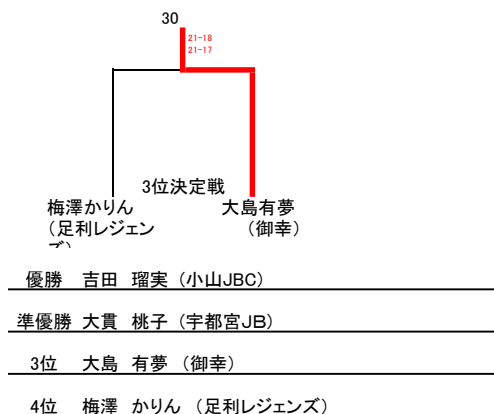

	21	21-18 21-19
3位決定戦		
仁科 潤海	中村 恵大	
(小山JBC)	(プライド)	
優勝 渡邊 俊祐 (足利JBC)		
準優勝 林 隆之介 (UDC)		
3位 仁科 潤海 (小山JBC)		
4位 中村 恵大 (プライド)		

6年以下男子ダブルス  
(6BD)

5年以下男子ダブルス  
(5BD)

芦澤 優知	上戸祭
横須賀 丞	

優勝	
準優勝	
3位	
4位	

4年以下男子ダブルス  
(4BD)

6年生以下女子シングルス  
(6GS)

1	吉田 瑠実 (小山JBC)								大島 有夢 (御幸)	16
2	入野 由唯 (上戸祭)	15	21-8 21-9					8	千野根 愛美 (西が岡)	17
3	山口 季彩 (宇都宮中央)	1	21-1 21-3					19	川島 千昌 (宇都宮中央)	18
4	大沼 彩夏 (白沢BC)			23	21-12 21-8			9	新井 杏奈 (足利JBC)	19
5	松本 悠花 (宇大附属)	2	21-17 21-17					25	平澤 奈々子 (白沢BC)	20
6	余川 未来 (御幸)			16	11-21 9-21			10	渡邊 宥貴恵 (プライド)	21
7	中村 有希 (足利JBC)	3	21-19 13-21 14-21					20	西川 綾 (石橋)	22
8	薄井 さくら (御幸)			27	21-9 21-5			11	笹原 瑠夏 (今泉)	23
9	藤井 咲衣 (今泉)	4	21-7 21-9			14-21 13-21		12	大貫 真奈 (宇大附属)	24
10	斎藤 惟杏 (城東)			17	21-7 21-12			21	鷹箸 風子 (宇都宮中央)	25
11	福本 柚香 (宇都宮JB)	5	21-18 9-21 21-15					13	水戸 あい (今泉)	26
12	石川 葵 (宇都宮中央)			24	12-21 19-21			26	阿部 千江美 (小山羽球)	27
13	荒井 美咲 (雀宮)	6	10-21 8-21			10-21 10-21		14	千葉 柚妃 (小山JBC)	28
14	高橋 李奈 (みはら)			18	9-21 8-21			22	川島 千知 (宇都宮中央)	29
15	梅澤 かりん (足利レジェンズ)	7	7-21 4-21						大貫 桃子 (宇都宮JB)	30