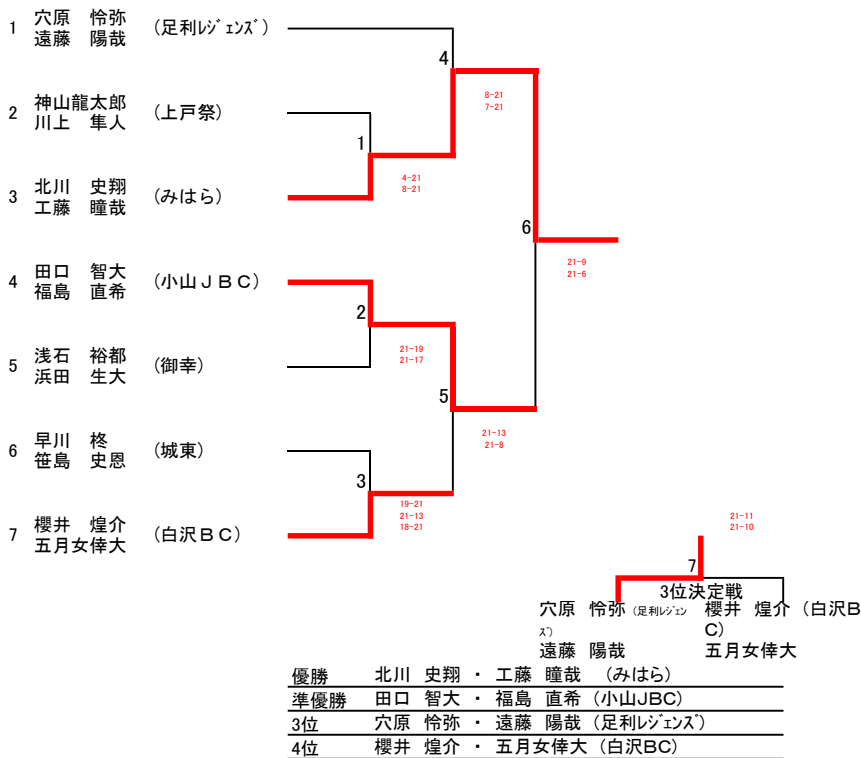

	21	21-18 21-19
3位決定戦		
仁科 潤海	中村 恵大	
(小山JBC)	(プライド)	
優勝 渡邊 俊祐 (足利JBC)		
準優勝 林 隆之介 (UDC)		
3位 仁科 潤海 (小山JBC)		
4位 中村 恵大 (プライド)		

6年以下男子ダブルス  
(6BD)

5年以下男子ダブルス  
(5BD)

芦澤 優知	上戸祭
横須賀 丞	

優勝	
準優勝	
3位	
4位	

4年以下男子ダブルス  
(4BD)

6年生以下女子シングルス  
(6GS)

1	吉田 瑠実 (小山JBC)								大島 有夢 (御幸)	16
2	入野 由唯 (上戸祭)	15	21-8 21-9					8	千野根 愛美 (西が岡)	17
3	山口 季彩 (宇都宮中央)	1	21-1 21-3					19	川島 千昌 (宇都宮中央)	18
4	大沼 彩夏 (白沢BC)			23	21-12 21-8			9	新井 杏奈 (足利JBC)	19
5	松本 悠花 (宇大附属)	2	21-17 21-17					25	平澤 奈々子 (白沢BC)	20
6	余川 未来 (御幸)			16	11-21 9-21			10	渡邊 宥貴恵 (プライド)	21
7	中村 有希 (足利JBC)	3	21-19 13-21 14-21					20	西川 綾 (石橋)	22
8	薄井 さくら (御幸)			27	21-9 21-5			11	笹原 瑠夏 (今泉)	23
9	藤井 咲衣 (今泉)	4	21-7 21-9			14-21 13-21		12	大貫 真奈 (宇大附属)	24
10	斎藤 惟杏 (城東)			17	21-7 21-12			21	鷹箸 風子 (宇都宮中央)	25
11	福本 柚香 (宇都宮JB)	5	21-18 9-21 21-15					13	水戸 あい (今泉)	26
12	石川 葵 (宇都宮中央)			24	12-21 19-21			26	阿部 千江美 (小山羽球)	27
13	荒井 美咲 (雀宮)	6	10-21 8-21			10-21 10-21		14	千葉 柚妃 (小山JBC)	28
14	高橋 李奈 (みはら)			18	9-21 8-21			22	川島 千知 (宇都宮中央)	29
15	梅澤 かりん (足利レジェンズ)	7	7-21 4-21						大貫 桃子 (宇都宮JB)	30