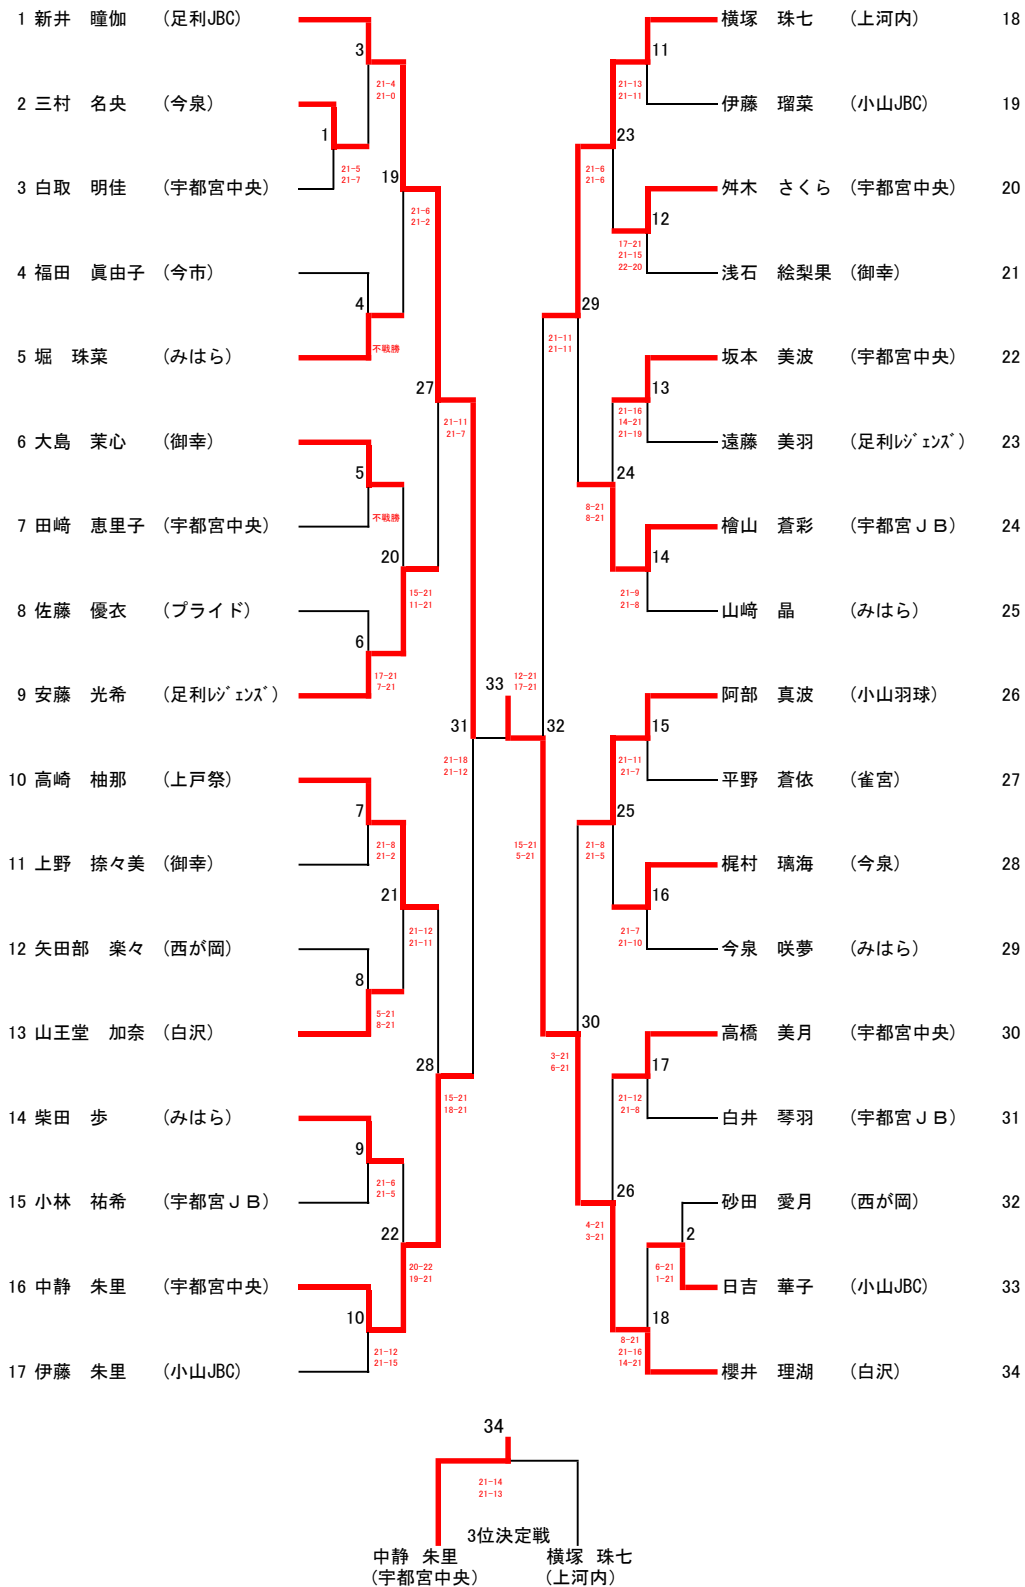

4年生以下女子シングルス
(4GS)

- 優勝 櫻井 理湖 (白沢)
- 準優勝 新井 瞳伽 (足利JBC)
- 3位 中静 朱里 (宇都宮中央)
- 4位 横塚 珠七 (上河内)