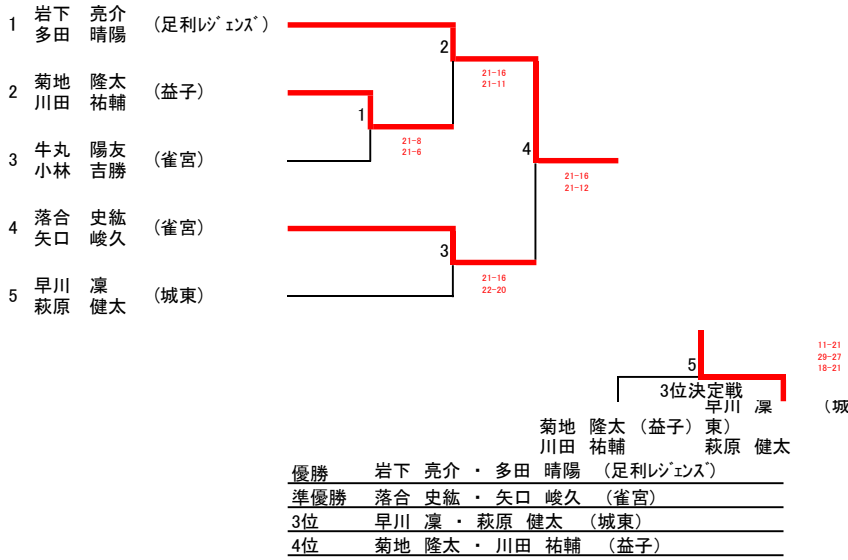

6年生以下男子シングルス  
(6BS)

5年生以下男子シングルス  
(5BS)

4年生以下男子シングルス  
(4BS)

1	渡邊 俊祐	(足利JBC)	6		10	中村 恵大	(プライド)	12
2	小堀 隼平	(プライド)	1	21-6 21-5	4	中條 晃綺	(みはら)	13
3	小林 謙介	(みはら)	14	8-21 12-21	16	半田 壮玄	(宇大附属)	14
4	寺内 瑠	(小山JBC)	7	21-9 21-7	11	寺内 遥大	(小山JBC)	15
5	関 陽輝	(雀宮)	20	21-6 21-1	19	菊地 翔太	(益子)	16
6	仁科 潤海	(小山JBC)	8	21-18 21-15	12	鈴木 魁	(宇都宮中央)	17
7	野口 峻一	(今泉)	2	21-2 21-1	17	吉村 柊麻	(西原)	18
8	浅野 涼太	(宇都宮中央)	15	21-14 21-9	5	中條 颯汰	(みはら)	19
9	大垣 空也	(宇都宮JB)	3	21-15 18-21 21-12	13	荻原 聖也	(今市)	20
10	アハマド 亜照	(宇大附属)	9	21-5 21-4	17	林 隆之介	(UDC)	21
11	鈴木 亨	(益子)		21-18 21-14				

	21	21-18 21-19
3位決定戦		
仁科 潤海	中村 恵大	
(小山JBC)	(プライド)	
優勝 渡邊 俊祐 (足利JBC)		
準優勝 林 隆之介 (UDC)		
3位 仁科 潤海 (小山JBC)		
4位 中村 恵大 (プライド)		

6年以下男子ダブルス  
(6BD)

5年以下男子ダブルス  
(5BD)

芦澤 優知	上戸祭
横須賀 丞	

優勝	
準優勝	
3位	
4位	

4年以下男子ダブルス  
(4BD)

6年生以下女子シングルス  
(6GS)

1	吉田 瑠実 (小山JBC)								大島 有夢 (御幸)	16
2	入野 由唯 (上戸祭)	15	21-8 21-9					8	千野根 愛美 (西が岡)	17
3	山口 季彩 (宇都宮中央)	1	21-1 21-3					19	川島 千昌 (宇都宮中央)	18
4	大沼 彩夏 (白沢BC)			23	21-12 21-8			9	新井 杏奈 (足利JBC)	19
5	松本 悠花 (宇大附属)	2	21-17 21-17					25	平澤 奈々子 (白沢BC)	20
6	余川 未来 (御幸)			16	11-21 9-21			10	渡邊 宥貴恵 (プライド)	21
7	中村 有希 (足利JBC)	3	21-19 13-21 14-21					20	西川 綾 (石橋)	22
8	薄井 さくら (御幸)			27	21-9 21-5			11	笹原 瑠夏 (今泉)	23
9	藤井 咲衣 (今泉)	4	21-7 21-9			14-21 13-21		12	大貫 真奈 (宇大附属)	24
10	斎藤 惟杏 (城東)			17	21-7 21-12			21	鷹箸 風子 (宇都宮中央)	25
11	福本 柚香 (宇都宮JB)	5	21-18 9-21 21-15					13	水戸 あい (今泉)	26
12	石川 葵 (宇都宮中央)			24	12-21 19-21			26	阿部 千江美 (小山羽球)	27
13	荒井 美咲 (雀宮)	6	10-21 8-21			10-21 10-21		14	千葉 柚妃 (小山JBC)	28
14	高橋 李奈 (みはら)			18	9-21 8-21			22	川島 千知 (宇都宮中央)	29
15	梅澤 かりん (足利レジェンズ)	7	7-21 4-21						大貫 桃子 (宇都宮JB)	30