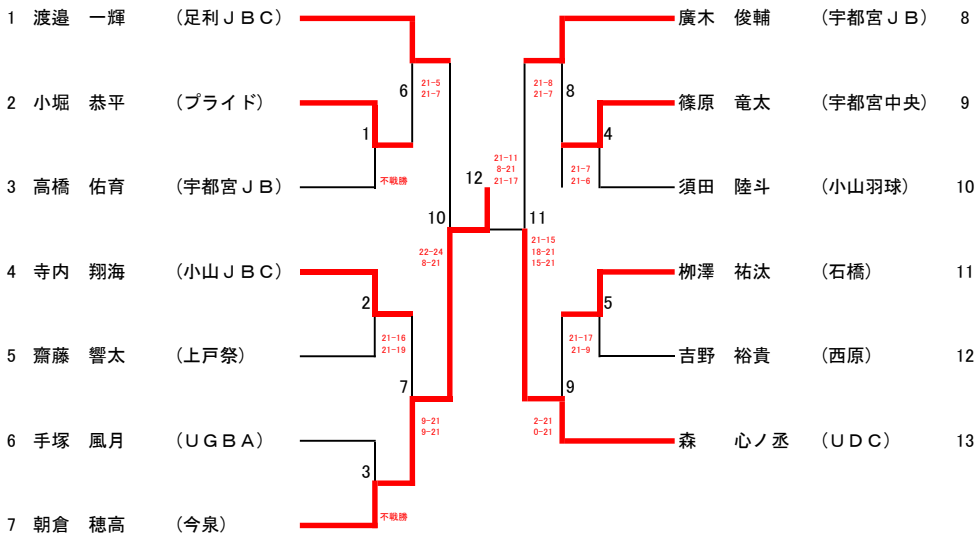

6年生以下男子シングルス  
(6BS)

5年生以下男子シングルス  
(5BS)

4年生以下男子シングルス  
(4BS)

1	渡邊 俊祐	(足利JBC)	6		10	中村 恵大	(プライド)	12
2	小堀 隼平	(プライド)	1	21-6 21-5	4	中條 晃綺	(みはら)	13
3	小林 謙介	(みはら)	14	8-21 12-21	16	半田 壮玄	(宇大附属)	14
4	寺内 瑠	(小山JBC)	7	21-9 21-7	11	寺内 遥大	(小山JBC)	15
5	関 陽輝	(雀宮)	20	21-6 21-1	19	菊地 翔太	(益子)	16
6	仁科 潤海	(小山JBC)	8	21-18 21-15	12	鈴木 魁	(宇都宮中央)	17
7	野口 峻一	(今泉)	2	21-2 21-1	17	吉村 柊麻	(西原)	18
8	浅野 涼太	(宇都宮中央)	15	21-14 21-9	5	中條 颯汰	(みはら)	19
9	大垣 空也	(宇都宮JB)	3	21-15 18-21 21-12	13	荻原 聖也	(今市)	20
10	アハマド 亜照	(宇大附属)	9	21-5 21-4	17	林 隆之介	(UDC)	21
11	鈴木 亨	(益子)		21-18 21-14				

	21	21-18 21-19
3位決定戦		
仁科 潤海	中村 恵大	
(小山JBC)	(プライド)	
優勝 渡邊 俊祐 (足利JBC)		
準優勝 林 隆之介 (UDC)		
3位 仁科 潤海 (小山JBC)		
4位 中村 恵大 (プライド)		

6年以下男子ダブルス  
(6BD)

5年以下男子ダブルス  
(5BD)

芦澤 優知	上戸祭
横須賀 丞	

優勝	
準優勝	
3位	
4位	

4年以下男子ダブルス  
(4BD)

6年生以下女子シングルス  
(6GS)

1	吉田 瑠実 (小山JBC)								大島 有夢 (御幸)	16
2	入野 由唯 (上戸祭)	15	21-8 21-9					8	千野根 愛美 (西が岡)	17
3	山口 季彩 (宇都宮中央)	1	21-1 21-3					19	川島 千昌 (宇都宮中央)	18
4	大沼 彩夏 (白沢BC)			23	21-12 21-8			9	新井 杏奈 (足利JBC)	19
5	松本 悠花 (宇大附属)	2	21-17 21-17					25	平澤 奈々子 (白沢BC)	20
6	余川 未来 (御幸)			16	11-21 9-21			10	渡邊 宥貴恵 (プライド)	21
7	中村 有希 (足利JBC)	3	21-19 13-21 14-21					20	西川 綾 (石橋)	22
8	薄井 さくら (御幸)			27	21-9 21-5			11	笹原 瑠夏 (今泉)	23
9	藤井 咲衣 (今泉)	4	21-7 21-9			14-21 13-21		12	大貫 真奈 (宇大附属)	24
10	斎藤 惟杏 (城東)			17	21-7 21-12			21	鷹箸 風子 (宇都宮中央)	25
11	福本 柚香 (宇都宮JB)	5	21-18 9-21 21-15					13	水戸 あい (今泉)	26
12	石川 葵 (宇都宮中央)			24	12-21 19-21			26	阿部 千江美 (小山羽球)	27
13	荒井 美咲 (雀宮)	6	10-21 8-21			10-21 10-21		14	千葉 柚妃 (小山JBC)	28
14	高橋 李奈 (みはら)			18	9-21 8-21			22	川島 千知 (宇都宮中央)	29
15	梅澤 かりん (足利レジェンズ)	7	7-21 4-21						大貫 桃子 (宇都宮JB)	30