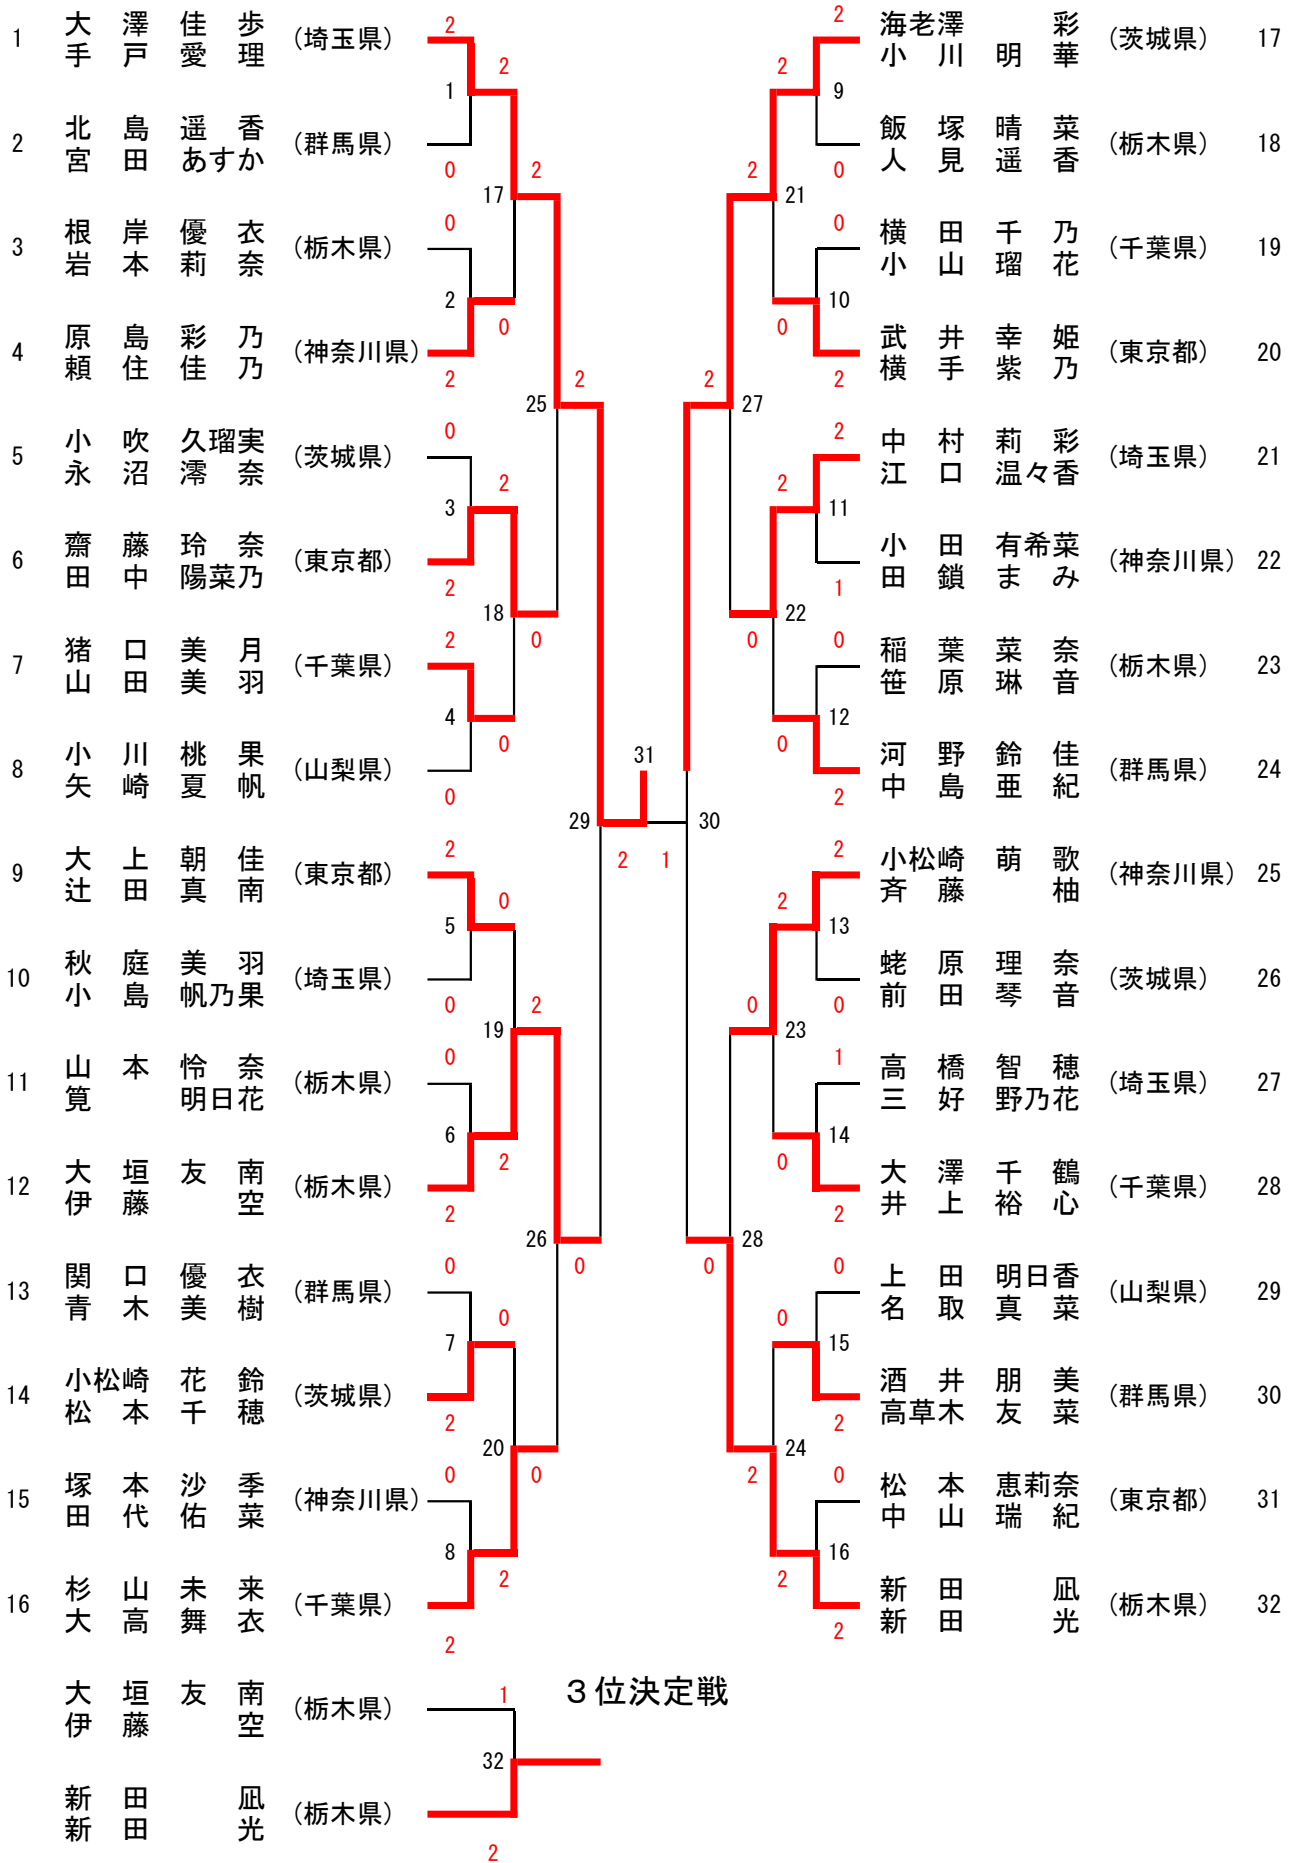

5年生以下 女子ダブルス

5GD

試合番号		名前	チーム名	勝敗	1ゲーム	2ゲーム	3ゲーム	勝敗	名前	チーム名	次の試合番号
1	一回戦	大澤 佳歩 手戸 愛理	(埼玉県)	2	21-2	21-6		0	北島 遥香 宮田 あすか	(群馬県)	17
2		根岸 優衣 岩本 莉奈	(栃木県)	0	16-21	13-21		2	原島 彩乃 頼住 佳乃	(神奈川県)	17
3		小吹 久瑠実 永沼 滯奈	(茨城県)	0	19-21	17-21		2	齋藤 玲奈 田中 陽菜乃	(東京都)	18
4		猪口 美月 山田 美羽	(千葉県)	2	21-18	21-19		0	小川 桃果 矢崎 夏帆	(山梨県)	18
5		大上 朝佳 辻田 真南	(東京都)	2	21-12	21-16		0	秋庭 美羽 小島 帆乃果	(埼玉県)	19
6		山本 怜奈 寛 明日花	(栃木県)	0	9-21	9-21		2	大垣 友南 伊藤 空	(栃木県)	19
7		関口 優衣 青木 美樹	(群馬県)	0	7-21	8-21		2	小松崎 花鈴 松本 千穂	(茨城県)	20
8		塚本 沙季 田代 佑菜	(神奈川県)	0	11-21	7-21		2	杉山 未来 大高 舞衣	(千葉県)	20
9		海老澤 彩 小川 明華	(茨城県)	2	21-9	21-3		0	飯塚 晴菜 人見 遥香	(栃木県)	21
10		横田 千乃 小山 瑠花	(千葉県)	0	9-21	20-22		2	武井 幸姫 横手 紫乃	(東京都)	21
11		中村 莉彩 江口 温々香	(埼玉県)	2	20-22	21-12	21-19	1	小田 有希菜 田鎖 まみ	(神奈川県)	22
12		稲葉 菜奈 笹原 琳音	(栃木県)	0	16-21	21-23		2	河野 鈴佳 中島 亜紀	(群馬県)	22
13		小松崎 萌歌 斉藤 柚	(神奈川県)	2	21-15	21-13		0	蛭原 理奈 前田 琴音	(茨城県)	23
14		高橋 智穂 三好 野乃花	(埼玉県)	1	18-21	21-19	17-21	2	大澤 千鶴 井上 裕心	(千葉県)	23
15		上田 明日香 名取 真菜	(山梨県)	0	10-21	12-21		2	酒井 朋美 高草木 友菜	(群馬県)	24
16		松本 恵莉 中山 瑞紀	(東京都)	0	3-21	1-21		2	新田 凧 新田 光	(栃木県)	24
17	二回戦	大澤 佳歩 手戸 愛理	(埼玉県)	2	21-13	21-8		0	原島 彩乃 頼住 佳乃	(神奈川県)	25
18		齋藤 玲奈 田中 陽菜乃	(東京都)	2	21-5	21-9		0	猪口 美月 山田 美羽	(千葉県)	25
19		大上 朝佳 辻田 真南	(東京都)	0	10-21	9-21		2	大垣 友南 伊藤 空	(栃木県)	26
20		小松崎 花鈴 松本 千穂	(茨城県)	0	4-21	7-21		2	杉山 未来 大高 舞衣	(千葉県)	26
21		海老澤 彩 小川 明華	(茨城県)	2	21-6	21-8		0	武井 幸姫 横手 紫乃	(東京都)	27
22		中村 莉彩 江口 温々香	(埼玉県)	2	21-14	21-10		0	河野 鈴佳 中島 亜紀	(群馬県)	27
23		小松崎 萌歌 斉藤 柚	(神奈川県)	2	21-16	21-12		0	大澤 千鶴 井上 裕心	(千葉県)	28
24		酒井 朋美 高草木 友菜	(群馬県)	0	7-21	8-21		2	新田 凧 新田 光	(栃木県)	28
25	準々決勝	大澤 佳歩 手戸 愛理	(埼玉県)	2	21-4	21-2		0	齋藤 玲奈 田中 陽菜乃	(東京都)	29
26		大垣 友南 伊藤 空	(栃木県)	2	22-20	21-7		0	杉山 未来 大高 舞衣	(千葉県)	29
27		海老澤 彩 小川 明華	(茨城県)	2	21-13	21-8		0	中村 莉彩 江口 温々香	(埼玉県)	30
28		小松崎 萌歌 斉藤 柚	(神奈川県)	0	7-21	16-21		2	新田 凧 新田 光	(栃木県)	30
29	準決勝	大澤 佳歩 手戸 愛理	(埼玉県)	2	24-22	21-18		0	大垣 友南 伊藤 空	(栃木県)	31
30		海老澤 彩 小川 明華	(茨城県)	2	21-18	21-19		0	新田 凧 新田 光	(栃木県)	31
31	決勝	大澤 佳歩 手戸 愛理	(埼玉県)	2	18-21	21-10	22-20	1	海老澤 彩 小川 明華	(茨城県)	
32	3決	大垣 友南 伊藤 空	(栃木県)	1	17-21	21-16	19-21	2	新田 凧 新田 光	(栃木県)	

優勝	大澤 佳歩 手戸 愛理	(埼玉県)
準優勝	海老澤 彩 小川 明華	(茨城県)
3位	新田 凧 新田 光	(栃木県)
4位	大垣 友南 伊藤 空	(栃木県)