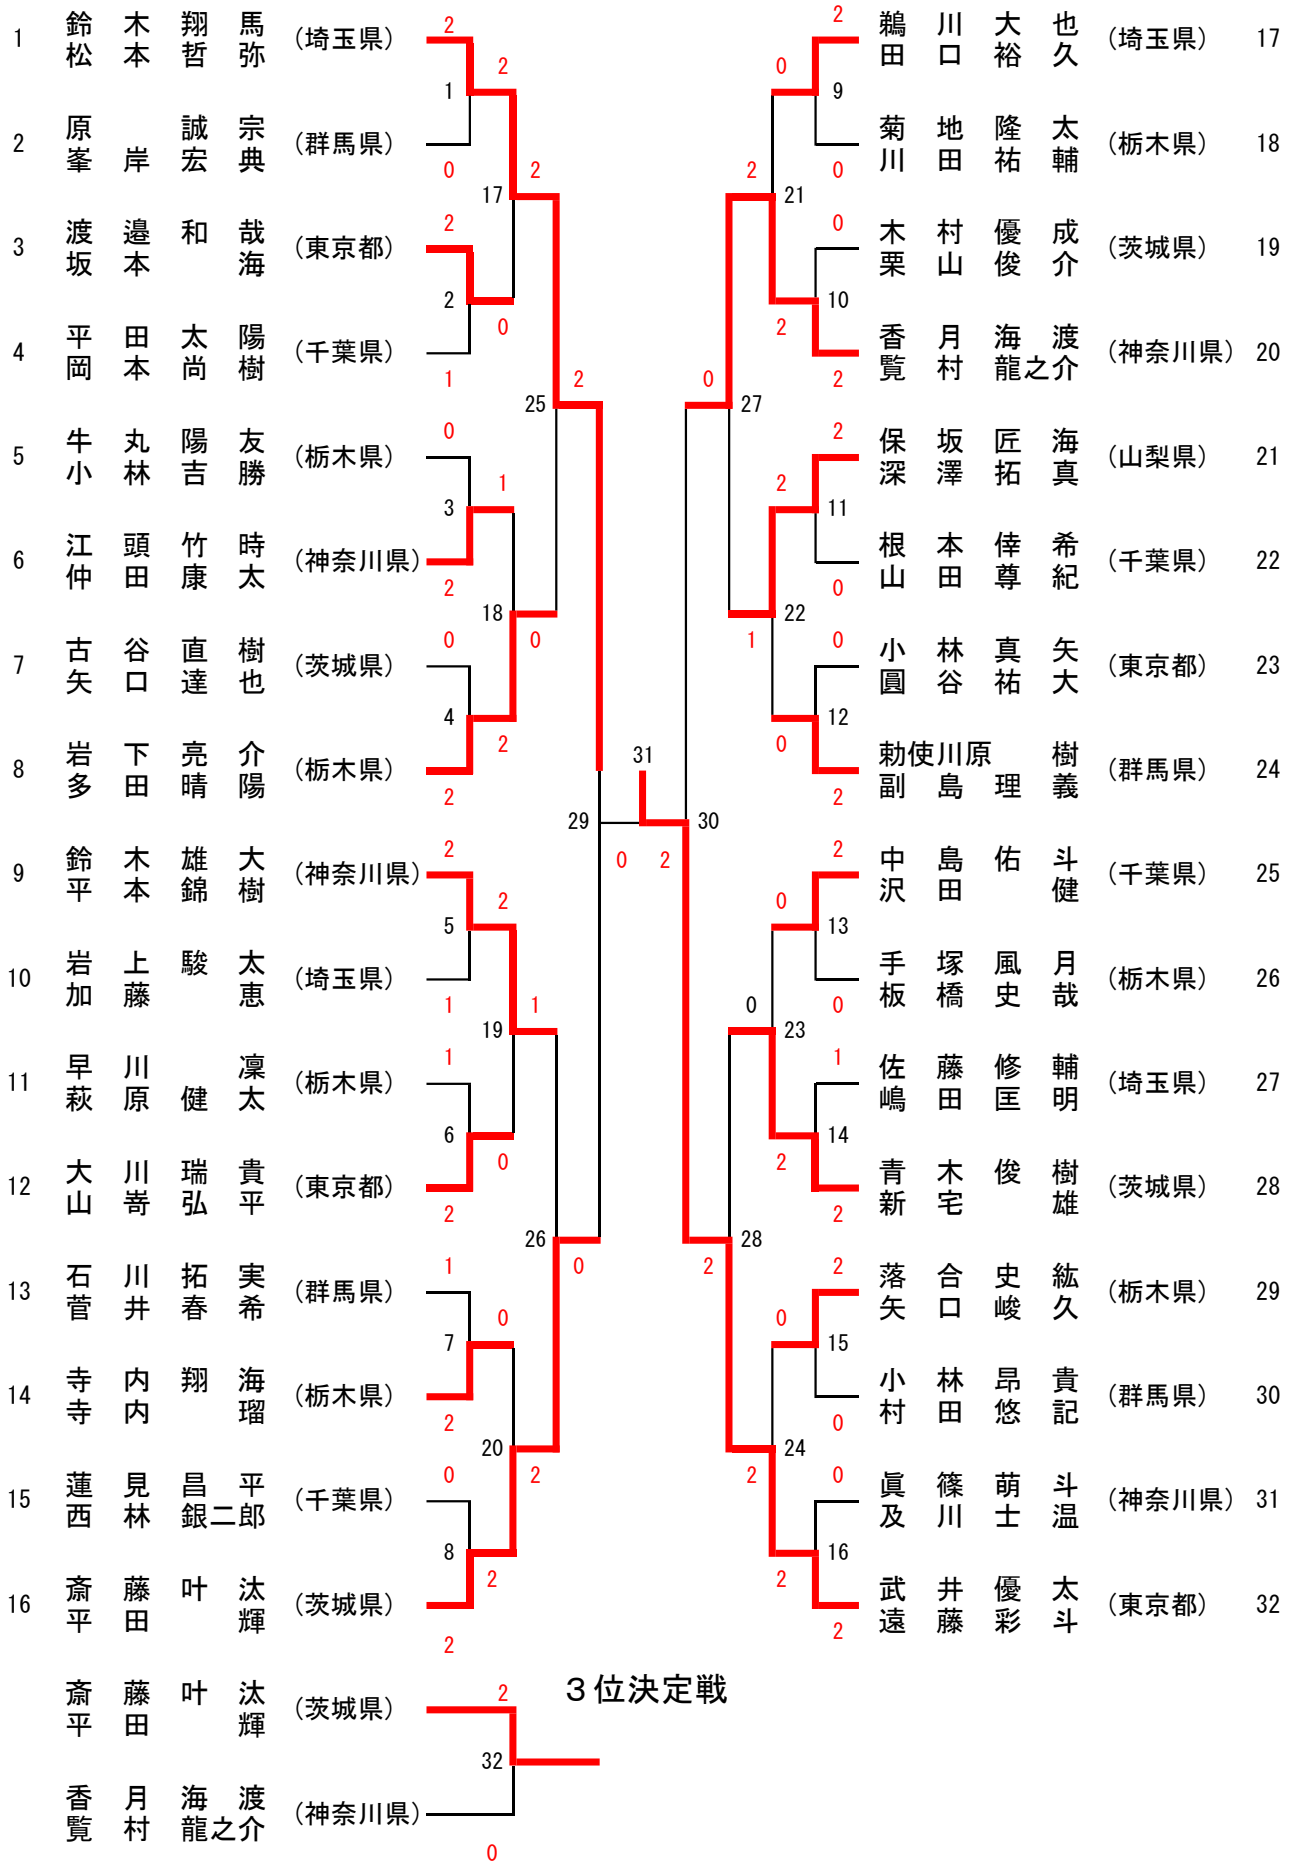

6年生以下 男子ダブルス

6BD

試合番号		名前	チーム名	勝敗	1ゲーム	2ゲーム	3ゲーム	勝敗	名前	チーム名	次の試合番号
1	一回戦	鈴木 翔馬 松本 哲弥	(埼玉県)	2	21-3	21-1		0	原 誠宗 峯岸 宏典	(群馬県)	17
2		渡邊 和哉 坂本 海	(東京都)	2	21-17	19-21	21-12	1	平田 太陽 岡本 尚樹	(千葉県)	17
3		牛丸 陽友 小林 吉勝	(栃木県)	0	10-21	16-21		2	江頭 竹時 仲田 康太	(神奈川県)	18
4		古谷 直樹 矢口 達也	(茨城県)	0	7-21	6-21		2	岩下 亮介 多田 晴陽	(栃木県)	18
5		鈴木 雄大 平本 錦樹	(神奈川県)	2	18-21	21-12	21-12	1	岩上 駿太 加藤 太恵	(埼玉県)	19
6		早川 凜 萩原 健太	(栃木県)	1	16-21	22-20	15-21	2	大川 瑞貴 山崎 弘平	(東京都)	19
7		石川 拓実 菅井 春希	(群馬県)	1	18-21	22-20	19-21	2	寺内 翔海 寺内 瑠	(栃木県)	20
8		蓮見 昌平 西林 銀二郎	(千葉県)	0	3-21	7-21		2	斎藤 叶汰 平田 輝	(茨城県)	20
9		鶴川 大也 田口 裕久	(埼玉県)	2	21-13	21-16		0	菊地 隆太 川田 祐輔	(栃木県)	21
10		木村 優成 栗山 俊介	(茨城県)	0	16-21	18-21		2	香月 海渡 覧村 龍之介	(神奈川県)	21
11		保坂 匠海 深澤 拓真	(山梨県)	2	22-20	21-11		0	根本 侅希 山田 尊紀	(千葉県)	22
12		小林 真矢 圓谷 祐大	(東京都)	0	16-21	11-21		2	勅使川原 樹 副島 理義	(群馬県)	22
13		中島 佑斗 沢田 健	(千葉県)	2	21-10	21-16		0	手塚 風月 板橋 史哉	(栃木県)	23
14		佐藤 修輔 嶋田 匡明	(埼玉県)	1	12-21	21-18	13-21	2	青木 俊樹 新宅 雄	(茨城県)	23
15		落合 史紘 矢口 峻久	(栃木県)	2	21-12	21-10		0	小林 昂貴 村田 悠記	(群馬県)	24
16		眞篠 萌斗 及川 土温	(神奈川県)	0	1-21	4-21		2	武井 優太 遠藤 彩斗	(東京都)	24
17	二回戦	鈴木 翔馬 松本 哲弥	(埼玉県)	2	21-10	21-7		0	渡邊 和哉 坂本 海	(東京都)	25
18		江頭 竹時 仲田 康太	(神奈川県)	1	16-21	21-18	16-21	2	岩下 亮介 多田 晴陽	(栃木県)	25
19		鈴木 雄大 平本 錦樹	(神奈川県)	2	21-15	21-11		0	大川 瑞貴 山崎 弘平	(東京都)	26
20		寺内 翔海 寺内 瑠	(栃木県)	0	8-21	5-21		2	斎藤 叶汰 平田 輝	(茨城県)	26
21		鶴川 大也 田口 裕久	(埼玉県)	0	13-21	14-21		2	香月 海渡 覧村 龍之介	(神奈川県)	27
22		保坂 匠海 深澤 拓真	(山梨県)	2	21-12	21-10		0	勅使川原 樹 副島 理義	(群馬県)	27
23		中島 佑斗 沢田 健	(千葉県)	0	9-21	8-21		2	青木 俊樹 新宅 雄	(茨城県)	28
24		落合 史紘 矢口 峻久	(栃木県)	0	4-21	3-21		2	武井 優太 遠藤 彩斗	(東京都)	28
25	準々決勝	鈴木 翔馬 松本 哲弥	(埼玉県)	2	21-13	21-10		0	岩下 亮介 多田 晴陽	(栃木県)	29
26		鈴木 雄大 平本 錦樹	(神奈川県)	1	21-12	16-21	11-21	2	斎藤 叶汰 平田 輝	(茨城県)	29
27		香月 海渡 覧村 龍之介	(神奈川県)	2	11-21	22-20	21-9	1	保坂 匠海 深澤 拓真	(山梨県)	30
28		青木 俊樹 新宅 雄	(茨城県)	0	20-22	16-21		2	武井 優太 遠藤 彩斗	(東京都)	30
29	準決勝	鈴木 翔馬 松本 哲弥	(埼玉県)	2	21-15	21-10		0	斎藤 叶汰 平田 輝	(茨城県)	31
30		香月 海渡 覧村 龍之介	(神奈川県)	0	9-21	15-21		2	武井 優太 遠藤 彩斗	(東京都)	31
31	決勝	鈴木 翔馬 松本 哲弥	(埼玉県)	0	14-21	12-21		2	武井 優太 遠藤 彩斗	(東京都)	
32	3決	斎藤 叶汰 平田 輝	(茨城県)	2	21-17	21-18		0	香月 海渡 覧村 龍之介	(神奈川県)	

優勝	武井 優太 遠藤 彩斗	(東京都)
準優勝	鈴木 翔馬 松本 哲弥	(埼玉県)
3位	斎藤 叶汰 平田 輝	(茨城県)
4位	香月 海渡 覧村 龍之介	(神奈川県)