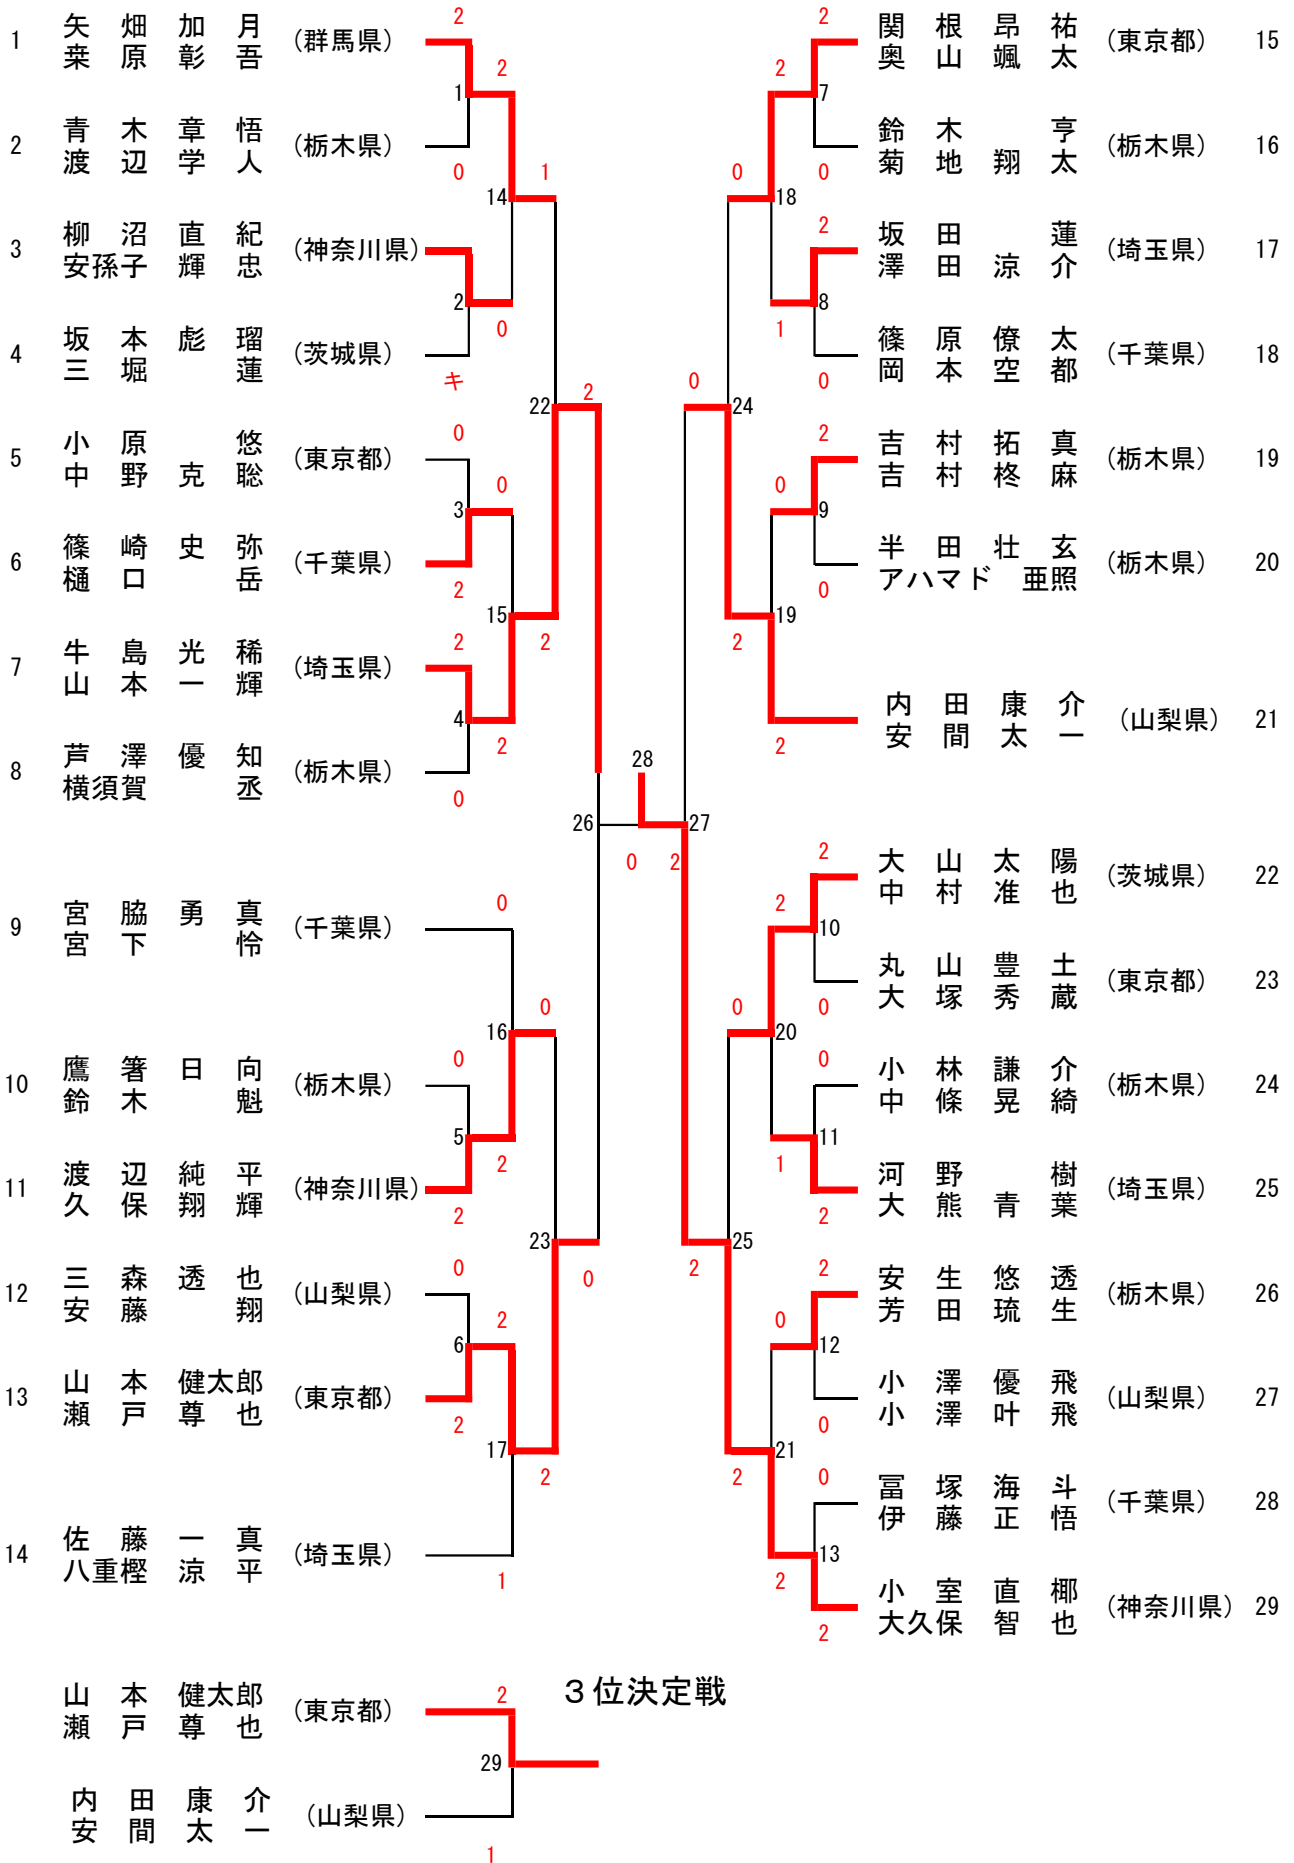

5年生以下 男子ダブルス

5BD

試合番号		名前	チーム名	勝敗	1ゲーム	2ゲーム	3ゲーム	勝敗	名前	チーム名	次の試合番号
1	一回戦	矢畑 加月 菜原 彰吾	(群馬県)	2	21-9	21-7		0	青木 章悟 渡辺 学人	(栃木県)	14
2		柳沼 直紀 安孫子 輝忠	(神奈川県)	勝				キ	坂本 彪 三堀 瑠蓮	(茨城県)	14
3		小原 悠 中野 克聡	(東京都)	0	15-21	18-21		2	篠崎 史 樋口 弥岳	(千葉県)	15
4		牛島 光稀 山本 一輝	(埼玉県)	2	21-6	21-8		0	芦澤 優知 横須賀 丞	(栃木県)	15
5		鷹箸 日向 鈴木 魁	(栃木県)	0	8-21	13-21		2	渡辺 純平 久保 翔輝	(神奈川県)	16
6		三森 透也 安藤 翔	(山梨県)	0	7-21	13-21		2	山本 健太郎 瀬戸 尊也	(東京都)	17
7		関根 昂祐 奥山 颯太	(東京都)	2	21-7	21-9		0	鈴木 亨 菊地 翔太	(栃木県)	18
8		坂田 蓮 澤田 涼介	(埼玉県)	2	21-12	21-19		0	篠原 僚太 岡本 空都	(千葉県)	18
9		吉村 拓真 吉村 柊麻	(栃木県)	2	21-19	21-11		0	千田 和也 アハマド 亜照	(栃木県)	19
10		大山 太陽 中村 准也	(茨城県)	2	21-7	21-7		0	丸山 豊土 大塚 秀蔵	(東京都)	20
11		小林 謙介 中條 晃綺	(栃木県)	0	13-21	8-21		2	河野 樹 大熊 青葉	(埼玉県)	20
12		安生 悠透 芳田 琉生	(栃木県)	2	21-6	21-4		0	小澤 優飛 小澤 叶飛	(山梨県)	21
13		富塚 海斗 伊藤 正悟	(千葉県)	0	7-21	11-21		2	小室 直椰 大久保 智也	(神奈川県)	21
14	二回戦	矢畑 加月 菜原 彰吾	(群馬県)	2	21-12	21-9		0	柳沼 直紀 安孫子 輝忠	(神奈川県)	22
15		篠崎 史 樋口 弥岳	(千葉県)	0	11-21	11-21		2	牛島 光稀 山本 一輝	(埼玉県)	22
16		宮脇 勇真 宮下 怜	(千葉県)	0	18-21	17-21		2	渡辺 純平 久保 翔輝	(神奈川県)	23
17		山本 健太郎 瀬戸 尊也	(東京都)	2	9-21	22-20	21-17	1	佐藤 一真 八重樫 涼平	(埼玉県)	23
18		関根 昂祐 奥山 颯太	(東京都)	2	21-14	15-21	21-12	1	坂田 蓮 澤田 涼介	(埼玉県)	24
19		吉村 拓真 吉村 柊麻	(栃木県)	0	12-21	9-21		2	内田 康介 安間 太一	(山梨県)	24
20		大山 太陽 中村 准也	(茨城県)	2	21-10	19-21	21-13	1	河野 樹 大熊 青葉	(埼玉県)	25
21		安生 悠透 芳田 琉生	(栃木県)	0	11-21	7-21		2	小室 直椰 大久保 智也	(神奈川県)	25
22	準々決勝	矢畑 加月 菜原 彰吾	(群馬県)	1	22-20	20-22	11-21	2	牛島 光稀 山本 一輝	(埼玉県)	26
23		渡辺 純平 久保 翔輝	(神奈川県)	0	22-24	10-21		2	山本 健太郎 瀬戸 尊也	(東京都)	26
24		関根 昂祐 奥山 颯太	(東京都)	0	10-21	18-21		2	内田 康介 安間 太一	(山梨県)	27
25		大山 太陽 中村 准也	(茨城県)	0	16-21	16-21		2	小室 直椰 大久保 智也	(神奈川県)	27
26	準決勝	牛島 光稀 山本 一輝	(埼玉県)	2	21-14	21-19		0	山本 健太郎 瀬戸 尊也	(東京都)	28
27		内田 康介 安間 太一	(山梨県)	0	7-21	13-21		2	小室 直椰 大久保 智也	(神奈川県)	28
28	決勝	牛島 光稀 山本 一輝	(埼玉県)	0	10-21	12-21		2	小室 直椰 大久保 智也	(神奈川県)	
29	3決	山本 健太郎 瀬戸 尊也	(東京都)	2	21-7	19-21	21-16	1	内田 康介 安間 太一	(山梨県)	

優勝	小室 直椰 大久保 智也	(神奈川県)
準優勝	牛島 光稀 山本 一輝	(埼玉県)
3位	山本 健太郎 瀬戸 尊也	(東京都)
4位	内田 康介 安間 太一	(山梨県)