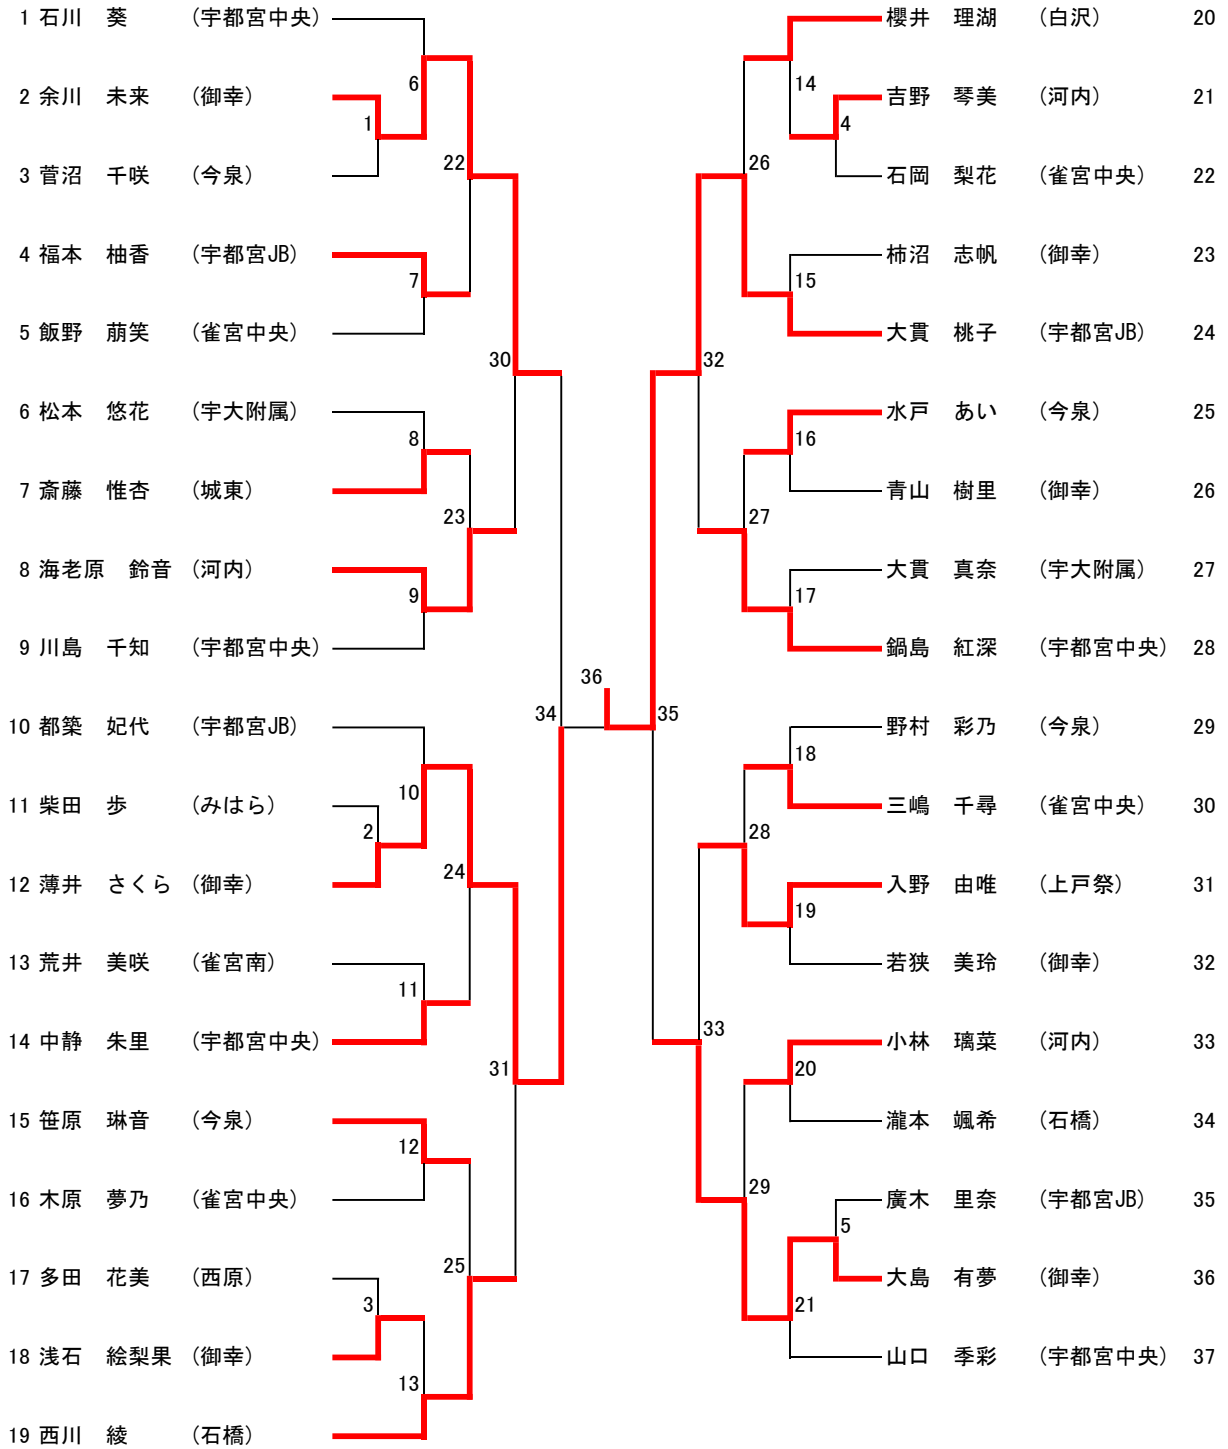

女子シングルス

優勝	：	大貫 桃子 (宇都宮JB)
準優勝	：	薄井 さくら (御幸)
3位	：	余川 未来 (御幸)
3位	：	大島 有夢 (御幸)