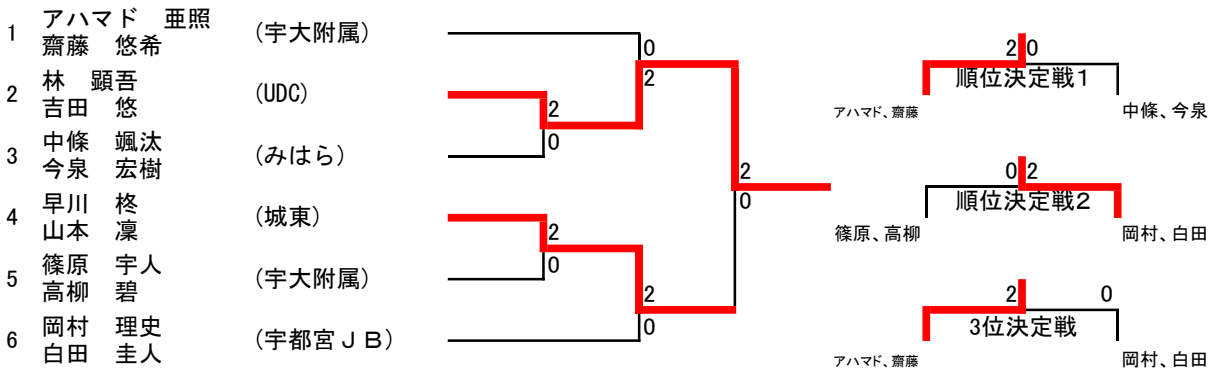

4年以下男子ダブルス
(4BD)

1. 優勝 林 顕吾、吉田 悠 (UDC)
2. 準優勝 早川 柊、山本 凜 (城東)
3. 3位 アハマド 亜照、齋藤 悠希 (宇大附属)
4. 4位 岡村 理史、白田 圭人