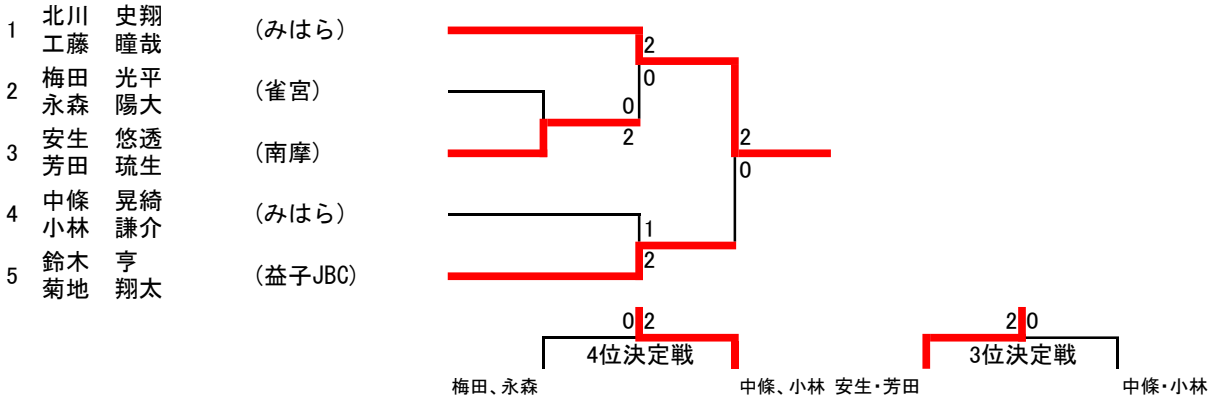

5年以下男子ダブルス
(5BD)

1. 優勝 北川 史翔、工藤 瞳哉 (みはら)
2. 準優勝 鈴木 亨、菊地 翔太 (益子JBC)
3. 3位 安生 悠透、芳田 琉生 (南摩)
4. 4位 中條 晃綺、小林 謙介 (みはら)