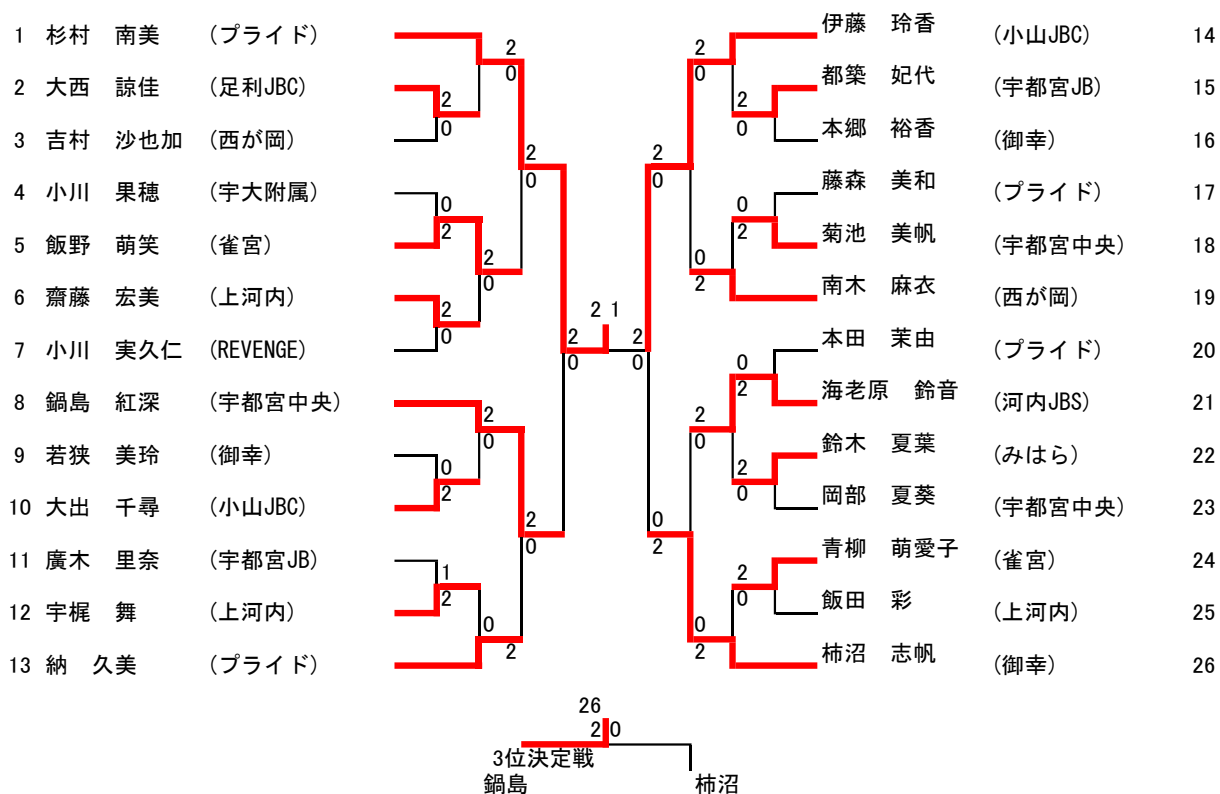

6年生以下女子シングルス(6GS)

優勝 杉村 南美 (プライド)

準優勝 伊藤 玲香 (小山JBC)

3位 鍋島 紅深 (宇都宮中央)

4位 柿沼 志帆 (御幸)