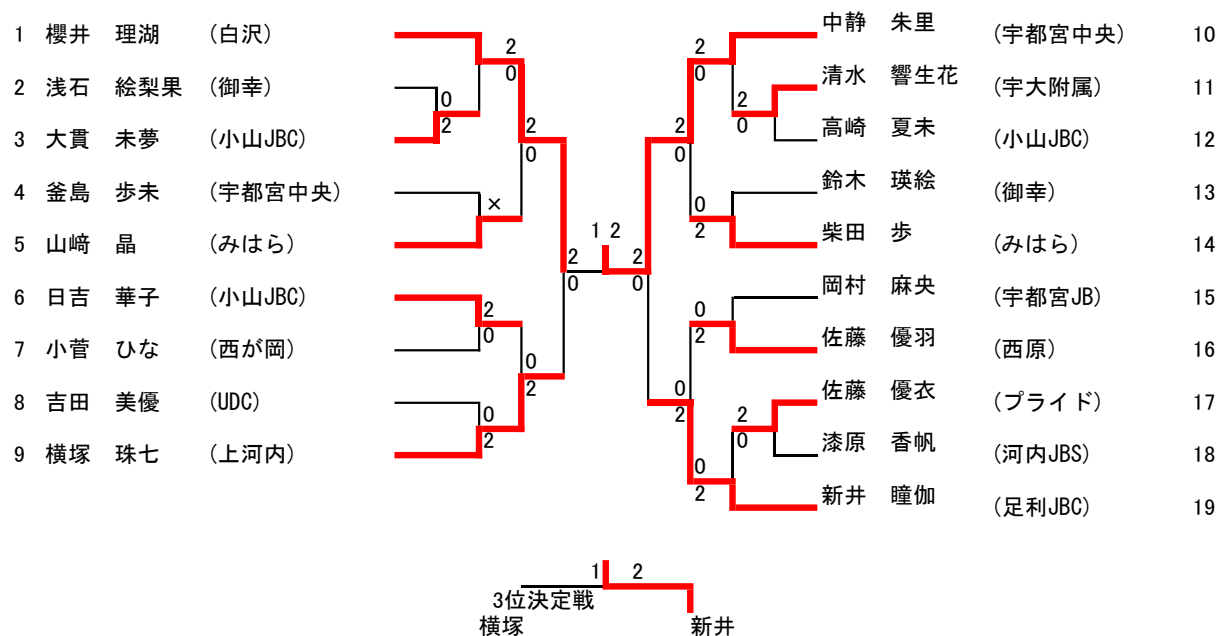

5年生以下女子シングルス (5BS)

優勝 中静 朱里 (宇都宮中央)

準優勝 櫻井 理湖 (白沢)

3位 新井 瞳伽 (足利JBC)

4位 横塚 珠七 (上河内)