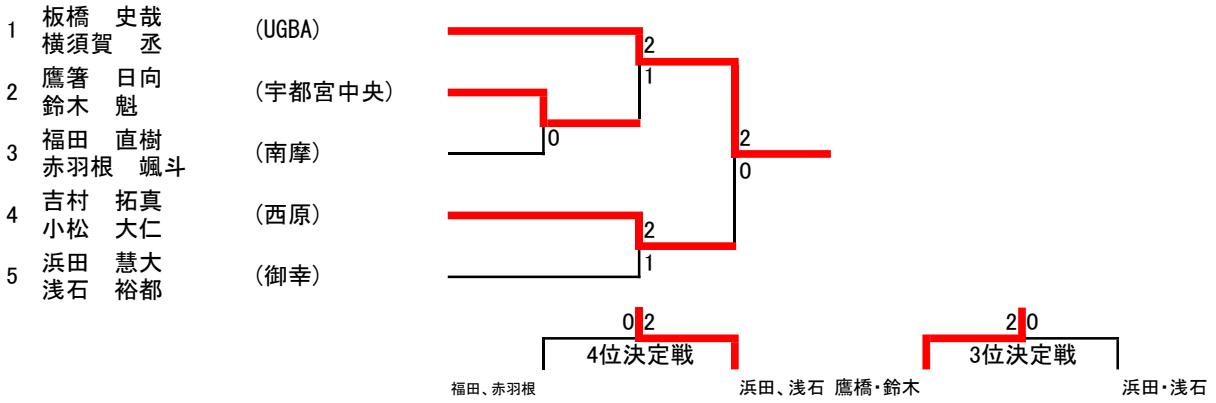

6年以下男子ダブルス
(6BD)

1. 優勝 板橋 史哉、横須賀 丞 (UGBA)
2. 準優勝 吉村 拓真、小松 大仁 (西原)
3. 3位 鷹箸 日向、鈴木 魁 (宇都宮中央)
4. 4位 浜田 慧大、浅石 裕都 (御幸)