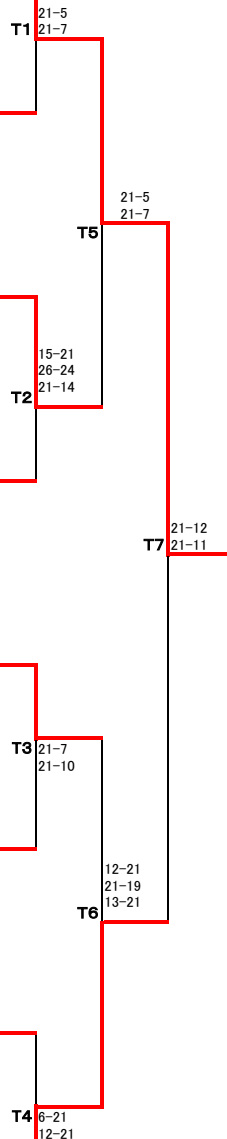

小泉 あかり 北條 聖奈	今泉	長谷川 美優 濱田 朱音	雀宮	砂田 愛月 矢田部 菜々	西が岡	勝敗	リーグ順位
B	4	小泉 あかり 北條 聖奈	今泉		21-5,21-15		4-21,7-21		1勝1敗	2
	5	長谷川 美優 濱田 朱音	雀宮	5-21,15-21			5-21,3-21		2敗	3
	6	砂田 愛月 矢田部 菜々	西が岡	21-4,21-7	21-5,21-3				2勝	1

			白取 明佳 坂本 美波	宇都宮中央	高村 美咲 厚海	南摩	三村 名央 槻村 瑠海	今泉	勝敗	リーグ順位
C	7	白取 明佳 坂本 美波	宇都宮中央		21-10,21-6(オープン)		21-13,21-4		1勝	1
	8	高村 美咲 厚海	南摩	10-21,6-21(オープン)			13-21,21-17,21-19(オープン)			
	9	三村 名央 槻村 瑠海	今泉	13-21,4-21	21-13,17-21,19-21(オープン)				2	

			小林 祐希 白井 零羽	宇都宮JB	浅田 光 平野 蒼依	雀宮	佐々木 一統 清水 響生花	宇大附属	勝敗	リーグ順位
D	10	小林 祐希 白井 零羽	宇都宮JB		21-9,26-24		㊦		1勝	1
	11	浅田 光 平野 蒼依	雀宮	9-21,24-26			13-21,21-16,18-21(オープン)			
	12	佐々木 一統 清水 響生花	宇大附属		21-13,16-21,21-18(オープン)				2	

			今泉 咲夢 堀 珠菜	みはら	中島 詩 早野 琴音	宇都宮JB	北原 瑞美 黒川 絢香	宇大附属	勝敗	リーグ順位
E	13	今泉 咲夢 堀 珠菜	みはら		21-7,21-13		21-2,21-2		2勝	1
	14	中島 詩 早野 琴音	宇都宮JB	7-21,13-21			21-6,21-19		1勝1敗	2
	15	北原 瑞美 黒川 絢香	宇大附属	2-21,2-21	6-21,19-21				2敗	3

			吉村 真梨奈 齊藤 柚月	西が岡	田村 美花 仁平 唯菜	雀宮	田川 環音 鈴木 蒼影	南摩	勝敗	リーグ順位
F	16	吉村 真梨奈 齊藤 柚月	西が岡		21-17,21-14(オープン)		21-19,21-16		1勝	1
	17	田村 美花 仁平 唯菜	雀宮	17-21,14-21(オープン)			9-21,8-21(オープン)			
	18	田川 環音 鈴木 蒼影	南摩	19-21,16-21	21-9,21-8(オープン)					

			笹平 和代 福田 美仁	今泉	長谷川 雅 三輪 百香	宇大附属	石戸 美葉 小倉 沙耶	西が岡	勝敗	リーグ順位
G	19	笹平 和代 福田 美仁	今泉		21-8,21-5		21-6,21-7		2勝	1
	20	長谷川 雅 三輪 百香	宇大附属	8-21,5-21			10-21,19-21		2敗	3
	21	石戸 美葉 小倉 沙耶	西が岡	6-21,7-21	21-10,21-19				1勝1敗	2

			田崎 恵里子 高橋 美月	宇都宮中央	山口 美智 渡辺 すみれ	石橋	鹿倉 萌葉 岩本 彩	REVENGE	勝敗	リーグ順位
H	22	田崎 恵里子 高橋 美月	宇都宮中央		21-8,21-4		21-8,21-1		2勝	1
	23	山口 美智 渡辺 すみれ	石橋	8-21,4-21			14-21,8-21		2敗	3
	24	鹿倉 萌葉 岩本 彩	REVENGE	8-21,1-21	21-14,21-8				1勝1敗	2

優勝	伊藤 朱里 高嶋 祐那
準優勝	田崎 恵里子 高橋 美月
3位	白取 明佳 坂本 美波
3位	今泉 咲夢 堀 珠菜