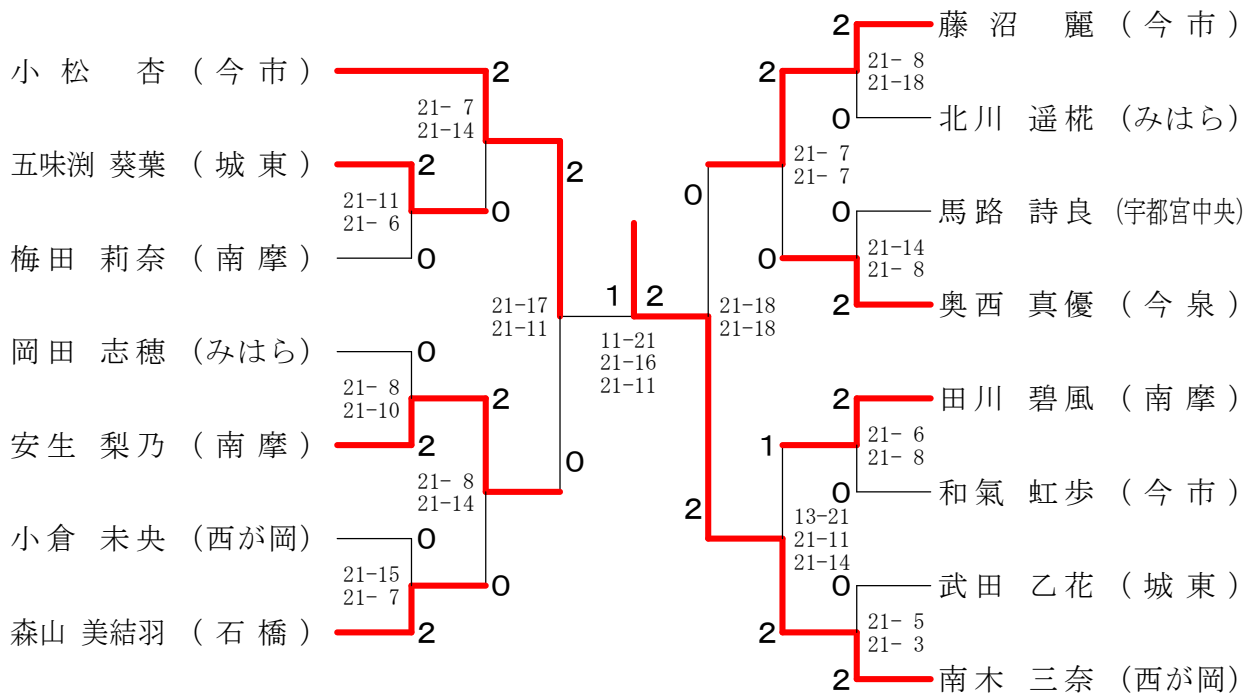

男子シングルス

男子ダブルス

女子シングルス

女子ダブルス

小森 彩音 (白沢)	2	2	白井 陽向 (宇都宮J B)
関 鈴葉			遠井 更紗
宇梶 葵 (雀宮中央)	0	2	菅 真綾 (雀宮中央)
小川 結菜	0	0	幸 文音
酒井 愛華 (今泉)	2	2	菅原 煌 (宇都宮中央)
高橋 実奈	0	0	西前 詩音
久松 千華 (雀宮)	0	0	千葉 夢叶 (白沢)
出口 いろは	0	0	大森 優沙
丸山 璃奈 (宇都宮中央)	2	0	大貫 涼心 (南摩)
伊東 煌羽			細部 遥野 (南摩)
古橋 櫻子 (宇都宮中央)	0	2	廣田 若菜 (御幸)
渡邊 華音	0	0	平出 悠
齋藤 愛莉 (宇都宮J B)	2	2	戸田 あずき (宇都宮中央)
山崎 遥	2	0	檜山 愛里奈
廣田 真夕 (南摩)	2	0	清水 怜 (雀宮)
梅田 綾芽	0	0	漆原 柚芭
増渕 陽菜 (御幸)	0	1	神薊 礼乃 (西が岡)
佐藤 姫奈	0	0	田島 素那
市川 侑樹 (宇大附属)	0	0	北條 絢弓 (宇大附属)
中野 暖子	0	0	松本 明希
齋藤 天音 (城東)	2	2	平出 愛 (御幸)
螺良 心花			吉澤 真菜美
岡田 志穂 (宇大附属)	0	2	岩田 彩那 (石橋)
小林 千晴	0	0	高山 琴海
早野 亜依音 (宇都宮J B)	2	0	西村 心佑 (雀宮)
野澤 麻耶	2	2	岸 希
大貫 由彩 (南摩)	0	0	坂本 えみ (雀宮中央)
廣田 一葉	0	0	百目鬼 七海
峯崎 彩音 (宇都宮中央)	2	0	澤田 日向 (宇都宮中央)
黒崎 優奈	0	1	馬路 清音
中山 あずさ (宇都宮中央)	2	0	休場 千紘 (西原)
喜多 薫	2	0	宮下 夏海
佐藤 葵 (雀宮)	0	0	土山 千里菜 (宇大附属)
浅田 梨央	0	0	海賀 結莉
吉澤 志奈 (御幸)	0	0	関口 琴湊 (白沢)
久松 美咲	0	0	金原 明香
田波 未櫻 (白沢)	2	0	高久 花奈 (今泉)
千葉 深愛	0	0	仲沢 ゆりあ
海賀 遥香 (宇大附属)	2	0	小太刀 香凜 (宇都宮中央)
高橋 愛衣	2	0	佐々木 梨緒