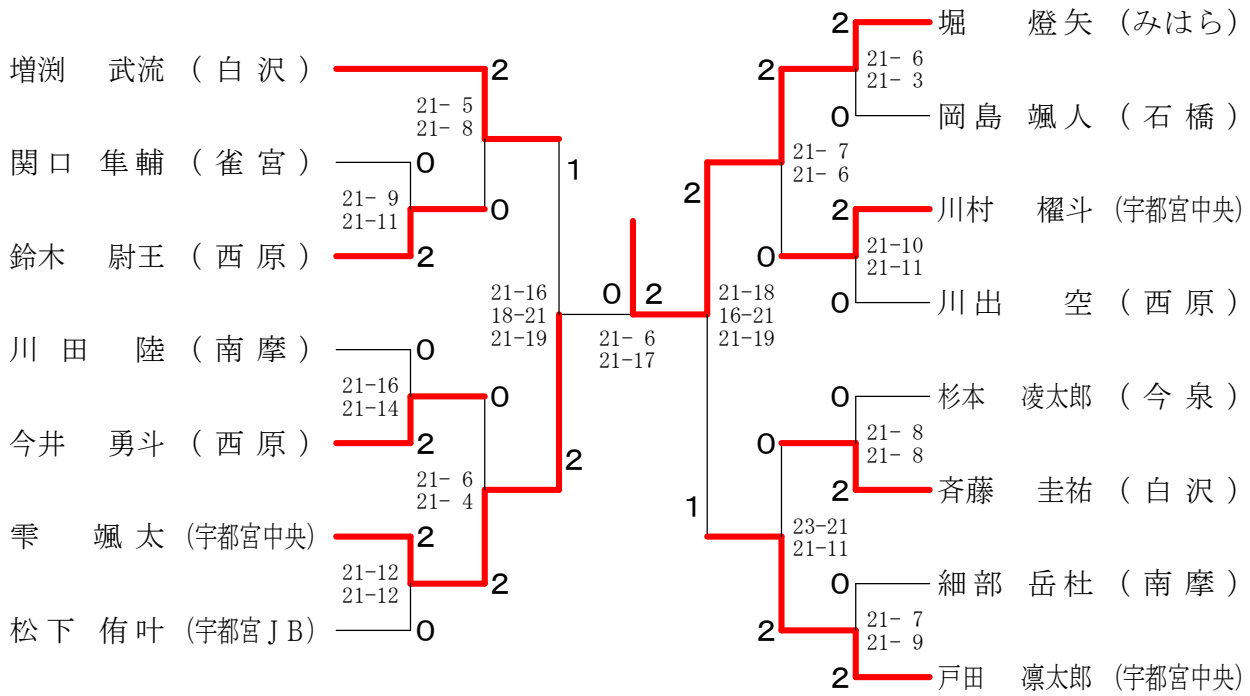

男子シングルス

男子ダブルス

女子シングルス

女子ダブルス

小森 彩音 (白沢)	2	2	白井 陽向 (宇都宮J B)
関 鈴葉			遠井 更紗
宇梶 葵 (雀宮中央)	0	2	菅 真綾 (雀宮中央)
小川 結菜	0	0	幸 文音
酒井 愛華 (今泉)	2	2	菅原 煌 (宇都宮中央)
高橋 実奈	0	0	西前 詩音
久松 千華 (雀宮)	0	0	千葉 夢叶 (白沢)
出口 いろは	0	0	大森 優沙
丸山 璃奈 (宇都宮中央)	2	0	大貫 涼心 (南摩)
伊東 煌羽			細部 遥野 (南摩)
古橋 櫻子 (宇都宮中央)	0	2	廣田 若菜 (御幸)
渡邊 華音	0	0	平出 悠
齋藤 愛莉 (宇都宮J B)	2	2	戸田 あずき (宇都宮中央)
山崎 遥	2	0	檜山 愛里奈
廣田 真夕 (南摩)	2	0	清水 怜 (雀宮)
梅田 綾芽	0	0	漆原 柚芭
増渕 陽菜 (御幸)	0	1	神薊 礼乃 (西が岡)
佐藤 姫奈	0	0	田島 素那
市川 侑樹 (宇大附属)	0	0	北條 絢弓 (宇大附属)
中野 暖子	0	0	松本 明希
齋藤 天音 (城東)	2	2	平出 愛 (御幸)
螺良 心花			吉澤 真菜美
岡田 志穂 (宇大附属)	0	2	岩田 彩那 (石橋)
小林 千晴	0	0	高山 琴海
早野 亜依音 (宇都宮J B)	2	0	西村 心佑 (雀宮)
野澤 麻耶	2	2	岸 希
大貫 由彩 (南摩)	0	0	坂本 えみ (雀宮中央)
廣田 一葉	0	0	百目鬼 七海
峯崎 彩音 (宇都宮中央)	2	0	澤田 日向 (宇都宮中央)
黒崎 優奈	0	1	馬路 清音
中山 あずさ (宇都宮中央)	2	0	休場 千紘 (西原)
喜多 薫	2	0	宮下 夏海
佐藤 葵 (雀宮)	0	0	土山 千里菜 (宇大附属)
浅田 梨央	0	0	海賀 結莉
吉澤 志奈 (御幸)	0	0	関口 琴湊 (白沢)
久松 美咲	0	0	金原 明香
田波 未櫻 (白沢)	2	0	高久 花奈 (今泉)
千葉 深愛	0	0	仲沢 ゆりあ
海賀 遥香 (宇大附属)	2	0	小太刀 香凜 (宇都宮中央)
高橋 愛衣	2	0	佐々木 梨緒