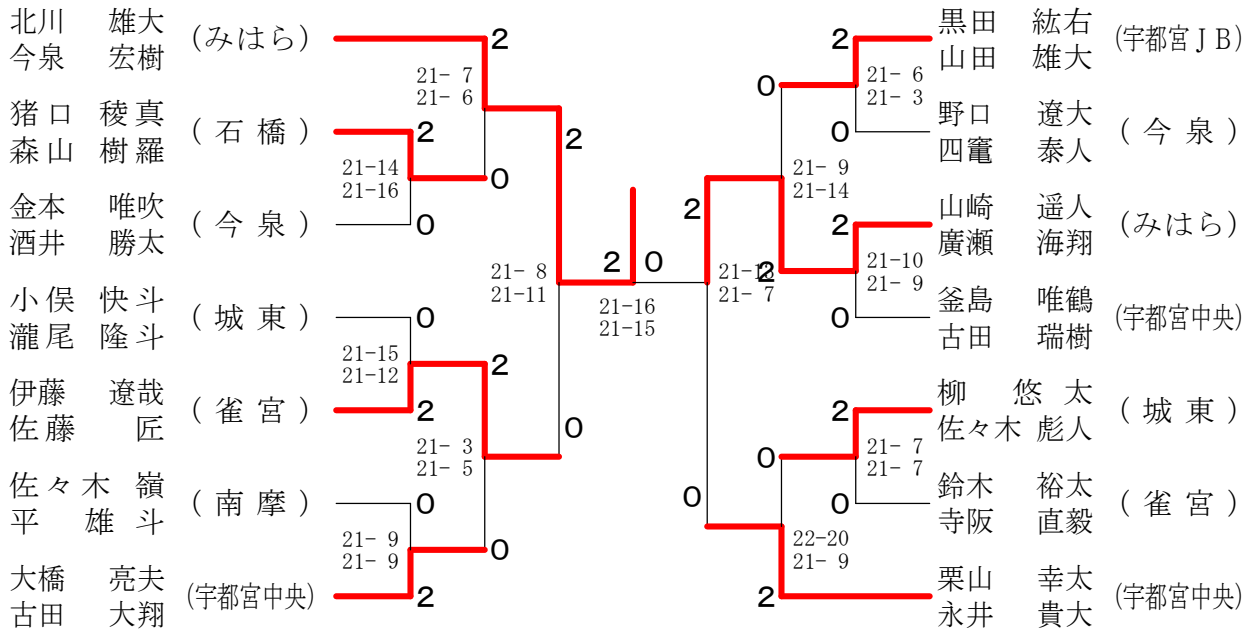

男子シングルス

男子ダブルス

女子シングルス

女子ダブルス

小森 彩音 (白沢)	2	2	白井 陽向 (宇都宮J B)
関 鈴葉			遠井 更紗
宇梶 葵 (雀宮中央)	0	2	菅 真綾 (雀宮中央)
小川 結菜	0	0	幸 文音
酒井 愛華 (今泉)	2	2	菅原 煌 (宇都宮中央)
高橋 実奈	0	0	西前 詩音
久松 千華 (雀宮)	0	0	千葉 夢叶 (白沢)
出口 いろは	0	0	大森 優沙
丸山 璃奈 (宇都宮中央)	2	0	大貫 涼心 (南摩)
伊東 煌羽			細部 遥野 (南摩)
古橋 櫻子 (宇都宮中央)	0	2	廣田 若菜 (御幸)
渡邊 華音	0	0	平出 悠
齋藤 愛莉 (宇都宮J B)	2	2	戸田 あずき (宇都宮中央)
山崎 遥	2	0	檜山 愛里奈
廣田 真夕 (南摩)	2	0	清水 怜 (雀宮)
梅田 綾芽	0	0	漆原 柚芭
増渕 陽菜 (御幸)	0	1	神薊 礼乃 (西が岡)
佐藤 姫奈	0	0	田島 素那
市川 侑樹 (宇大附属)	0	0	北條 絢弓 (宇大附属)
中野 暖子	0	0	松本 明希
齋藤 天音 (城東)	2	2	平出 愛 (御幸)
螺良 心花			吉澤 真菜美
岡田 志穂 (宇大附属)	0	2	岩田 彩那 (石橋)
小林 千晴	0	0	高山 琴海
早野 亜依音 (宇都宮J B)	2	0	西村 心佑 (雀宮)
野澤 麻耶	2	2	岸 希
大貫 由彩 (南摩)	0	0	坂本 えみ (雀宮中央)
廣田 一葉	0	0	百目鬼 七海
峯崎 彩音 (宇都宮中央)	2	0	澤田 日向 (宇都宮中央)
黒崎 優奈	0	1	馬路 清音
中山 あずさ (宇都宮中央)	2	0	休場 千紘 (西原)
喜多 薫	2	0	宮下 夏海
佐藤 葵 (雀宮)	0	0	土山 千里菜 (宇大附属)
浅田 梨央	0	0	海賀 結莉
吉澤 志奈 (御幸)	0	0	関口 琴湊 (白沢)
久松 美咲	0	0	金原 明香
田波 未櫻 (白沢)	2	0	高久 花奈 (今泉)
千葉 深愛	0	0	仲沢 ゆりあ
海賀 遥香 (宇大附属)	2	0	小太刀 香凜 (宇都宮中央)
高橋 愛衣	2	0	佐々木 梨緒