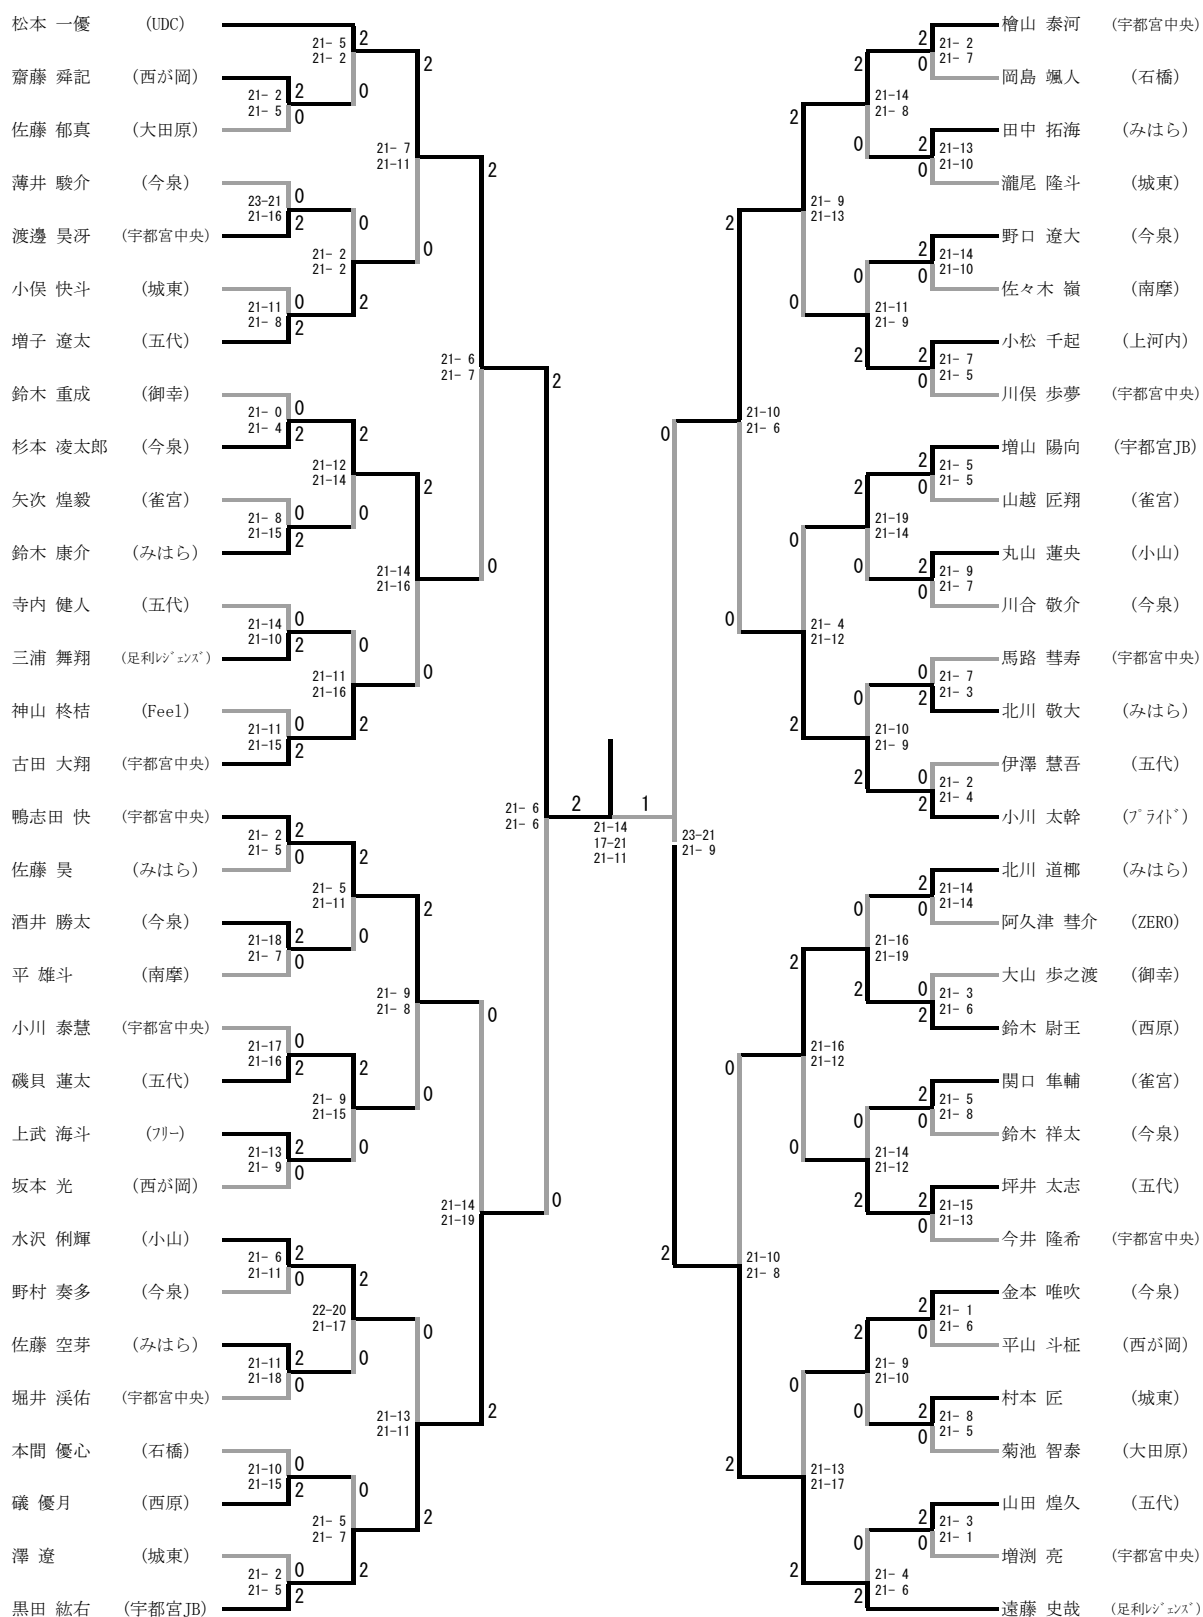

# 男子シングルスBクラス