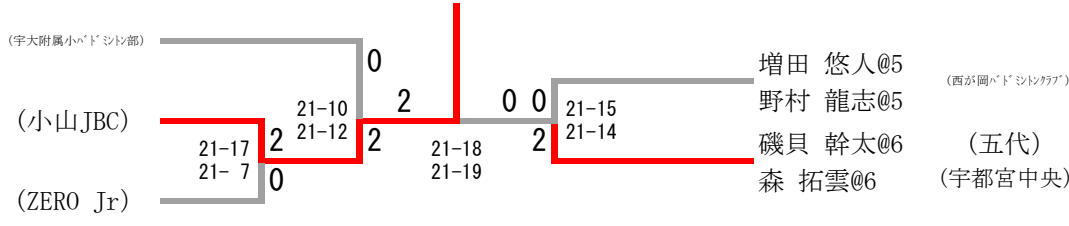

ダブルスAクラス

日向野 泰嘉@6
唐川 紘吉@6
山田 彩愛@6
菅原 瑠奈@6
山口 悠斗@5
山崎 颯斗@5