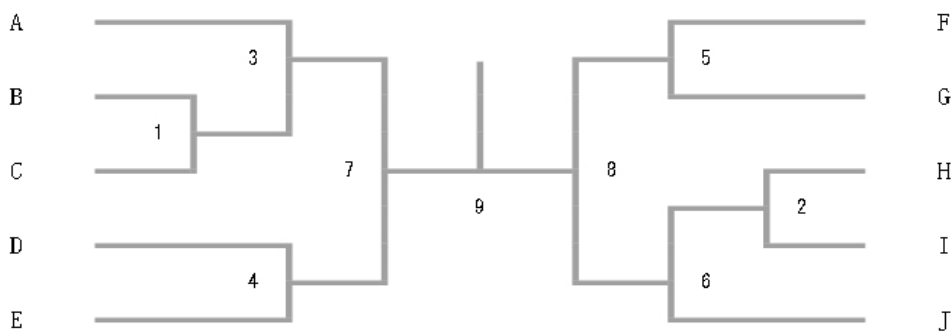

ダブルスBクラス Iブロック	五十嵐 石寄	齋藤 市川	遠藤 篠原	勝-敗	順位
五十嵐 晴哉@5 石寄 廉人@5 (睦ジュニアバドミントンクラブ)		1	3		
齋藤 美咲@5 市川 あかり@5 (築瀬はねまる・城東)	1		2		
遠藤 優陽@6 篠原 紗穂@5 (壬生JBC)	3	2			

ダブルスBクラス Jブロック	真田 稲見	飯塚 荒川	浅川 藤沼	小森 沖本	勝-敗	順位
真田 悠希@4 稲見 陽人@4 (宇大附属小バドミントン部)		1	3	5		
飯塚 啓任@6 荒川 慈優@6 (壬生JBC)	1		6	4		
浅川 愛菜@5 藤沼 小春@3 (大平ジュニア)	3	6		2		
小森 桜@5 沖本 菜摘@6 (プラスJr.・今市ジュニア)	5	4	2			

ダブルスBクラス