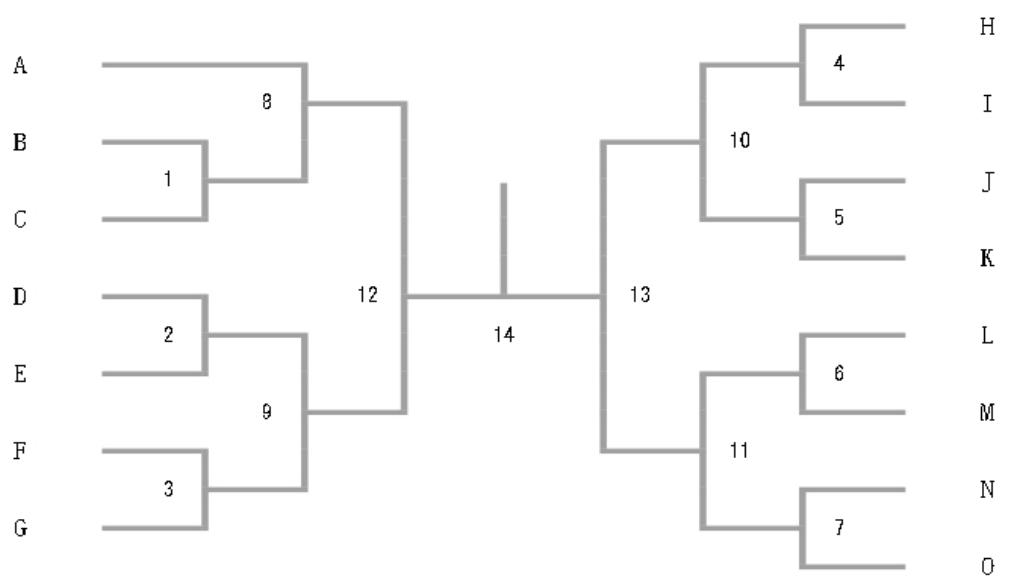

ダブルスCクラス Oブロック	岡島 平井	中下 鈴木	中野内 室越	坂井 猪俣	勝-敗	順位
岡島 壱樹@ 4 平井 萌尊@ 4 (小山JBC)		1	3	5		
中下 結楽@ 4 鈴木 あおい@ 4 (築瀬はねまる)	1		6	4		
中野内 権@ 4 室越 友那@ 4 (壬生JBC)	3	6		2		
坂井 美月@ 4 猪俣 奈央@ 3 (宇大附属小バドミントン部)	5	4	2			

ダブルスCクラス